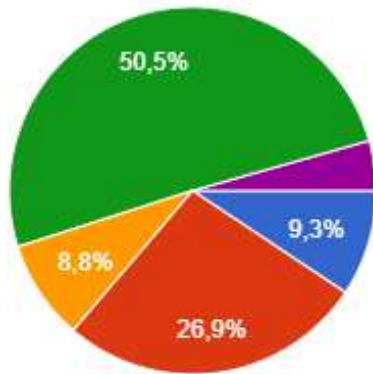

Özet

Soru

Bağımsız

Fakülteye hangi dönem giriş yaptınız?

185 yanıt

[Grafığı kopyala](#)

- 2018-2019
- 2019-2020
- 2020-2021
- 2021-2022
- 2022-2023
- 2023-2024
- 2024-2025
- 2025-2026

Fakülteden genel olarak memnunum.

182 yanıt

[Grafığı kopyala](#)

- Kesinlikle Katılmıyorum
- Katılmıyorum
- Fikrim Yok
- Katılıyorum
- Kesinlikle Katılıyorum

Fakülte yönetiminin öğrencilerle iletişimi yeterli düzeydedir.

[Grafığı kopyala](#)