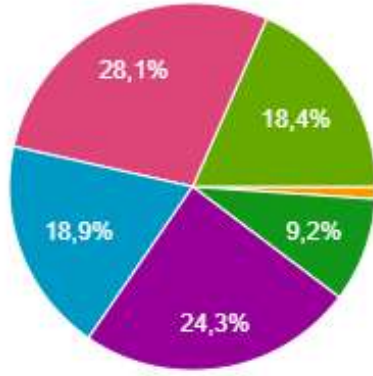

Özet

Soru

Bağımsız

Fakülteye hangi dönem giriş yaptınız?

185 yanıt

[Grafığı kopyala](#)

- 2018-2019
- 2019-2020
- 2020-2021
- 2021-2022
- 2022-2023
- 2023-2024
- 2024-2025
- 2025-2026

Fakülteden genel olarak memnunum.

182 yanıt

[Grafığı kopyala](#)

- Kesinlikle Katılmıyorum
- Katılmıyorum
- Fikrim Yok
- Katılıyorum
- Kesinlikle Katılıyorum

Fakülte yönetiminin öğrencilerle iletişimi yeterli düzeydedir.

[Grafığı kopyala](#)