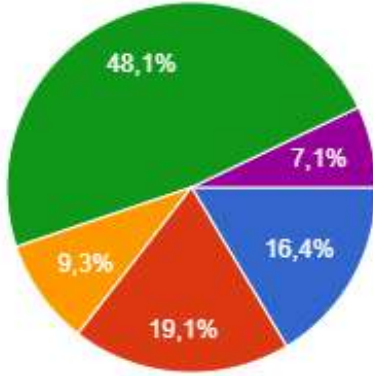

[Grafiği kopyala](#)

185 yanıt

- Kesinlikle Katılmıyorum
- Katılmıyorum
- Fikrim Yok
- Katılıyorum
- Kesinlikle Katılıyorum

Fakültenin genel temizliđi yeterli düzeydedir.

183 yanıt

[Grafıđı kopyala](#)

- Kesinlikle Katılmıyorum
- Katılmıyorum
- Fikrim Yok
- Katılıyorum
- Kesinlikle Katılıyorum