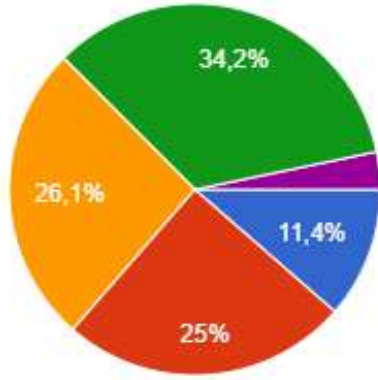

Fakülte yönetiminin öğrencilerle iletişimi yeterli düzeydedir.

[Grafığı kopyala](#)

184 yanıt

- Kesinlikle Katılmıyorum
- Katılmıyorum
- Fikrim Yok
- Katılıyorum
- Kesinlikle Katılıyorum

Üniversitesinin kafe ve restoran hizmetleri yeterlidir.

[Grafığı kopyala](#)

185 yanıt