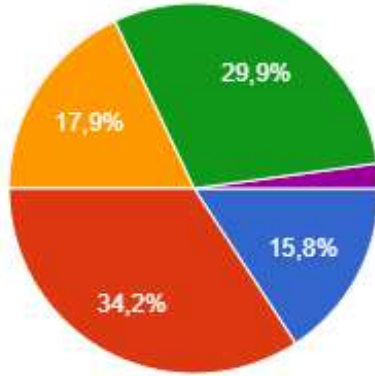

185 yanıt

- Kesinlikle Katılmıyorum
- Katılmıyorum
- Fikrim Yok
- Katılıyorum
- Kesinlikle Katılıyorum

Fakülte öğretim elemanlarının öğrencilerle iletişimi yeterli düzeydedir.

[Grafığı kopyala](#)

184 yanıt

- Kesinlikle Katılmıyorum
- Katılmıyorum
- Fikrim Yok
- Katılıyorum
- Kesinlikle Katılıyorum

Fakülte imajının yüksek olduğunu düşünüyorum.

[Grafığı kopyala](#)

184 yanıt

- Kesinlikle Katılmıyorum
- Katılmıyorum
- Fikrim Yok
- Katılıyorum
- Kesinlikle Katılıyorum