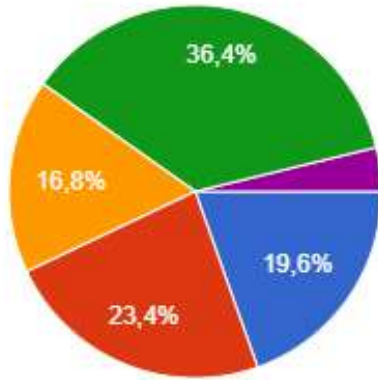

185 yanıt

- Kesinlikle Katılmıyorum
- Katılmıyorum
- Fikrim Yok
- Katılıyorum
- Kesinlikle Katılıyorum

Üniversitede ilgimi çeken sosyal ve kültürel faaliyetler düzenlenmektedir

[Grafığı kopyala](#)

184 yanıt

- Kesinlikle Katılmıyorum
- Katılmıyorum
- Fikrim Yok
- Katılıyorum
- Kesinlikle Katılıyorum

Fakültede ilgimi çeken sosyal ve kültürel faaliyetler düzenlenmektedir.

[Grafığı kopyala](#)

182 yanıt

- Kesinlikle Katılmıyorum
- Katılmıyorum
- Fikrim Yok
- Katılıyorum
- Kesinlikle Katılıyorum

Üniversitenin kütüphane hizmetleri yeterlidir

[Grafığı kopyala](#)

184 yanıt

- Kesinlikle Katılmıyorum
- Katılmıyorum
- Fikrim Yok
- Katılıyorum
- Kesinlikle Katılıyorum

Üniversitenin çalışma salonlarından memnunum.