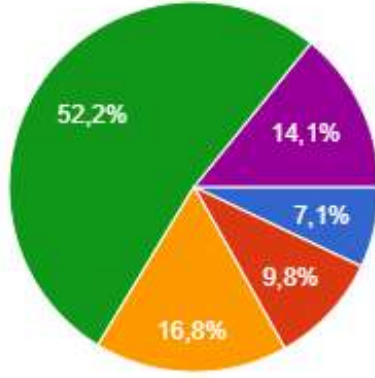

185 yanıt

- Kesinlikle Katılmıyorum
- Katılmıyorum
- Fikrim Yok
- Katılıyorum
- Kesinlikle Katılıyorum

Fakülte öğretim elemanlarının öğrencilerle iletişimi yeterli düzeydedir.

[Grafığı kopyala](#)

184 yanıt

- Kesinlikle Katılmıyorum
- Katılmıyorum
- Fikrim Yok
- Katılıyorum
- Kesinlikle Katılıyorum

Fakülte imajının yüksek olduğunu düşünüyorum.

[Grafığı kopyala](#)

184 yanıt

- Kesinlikle Katılmıyorum
- Katılmıyorum
- Fikrim Yok
- Katılıyorum
- Kesinlikle Katılıyorum