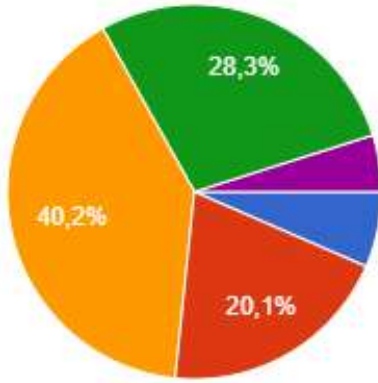

Danışmanım, danışmanlıkla ilgili konularda bana yardımcı olmaktadır.

[Grafığı kopyala](#)

184 yanıt

- Kesinlikle Katılmıyorum
- Katılmıyorum
- Fikrim Yok
- Katılıyorum
- Kesinlikle Katılıyorum

Üniversitenin sunduğu yemek ve yemekhane hizmetinden memnunum.

[Grafığı kopyala](#)

185 yanıt