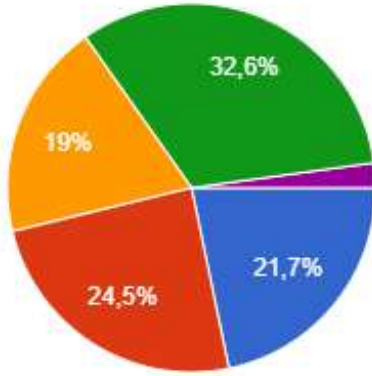

Fakültenin fiziksel şartlarından ve derslerde kullanılan araç ve gereçler gibi şartlardan yeterince yararlandığımı düşünüyorum.

[Grafığı kopyala](#)

184 yanıt

- Kesinlikle Katılmıyorum
- Katılmıyorum
- Fikrim Yok
- Katılıyorum
- Kesinlikle Katılıyorum

Fakültenin güvenliğinin yeterli düzeyde olduğunu düşünüyorum.

[Grafığı kopyala](#)

185 yanıt