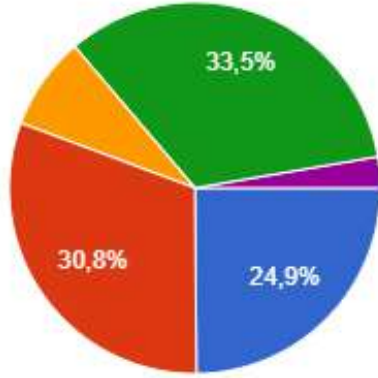

182 yanıt

[Grafığı kopyala](#)

- Kesinlikle Katılmıyorum
- Katılmıyorum
- Fikrim Yok
- Katılıyorum
- Kesinlikle Katılıyorum

Fakülte yönetiminin öğrencilerle iletişimi yeterli düzeydedir.

[Grafığı kopyala](#)

184 yanıt

- Kesinlikle Katılmıyorum
- Katılmıyorum
- Fikrim Yok
- Katılıyorum
- Kesinlikle Katılıyorum

Üniversitesinin kafe ve restoran hizmetleri yeterlidir.

[Grafığı kopyala](#)

185 yanıt

- Kesinlikle katılmıyorum
- Katılmıyorum
- Fikrim Yok
- Katılıyorum
- Kesinlikle Katılıyorum