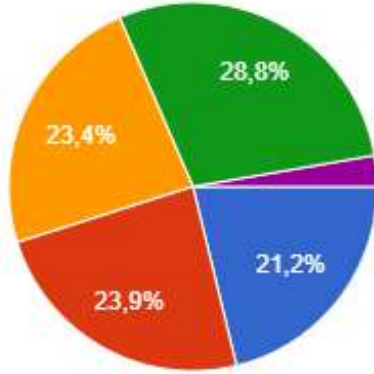

Üniversitenin kütüphane hizmetleri yeterlidir

[Grafığı kopyala](#)

184 yanıt

- Kesinlikle Katılmıyorum
- Katılmıyorum
- Fikrim Yok
- Katılıyorum
- Kesinlikle Katılıyorum

Üniversitenin çalışma salonlarından memnunum.

[Grafîgi kopyala](#)

184 yanıt

- Kesinlikle Katılmıyorum
- Katılmıyorum
- Fikrim Yok
- Katılıyorum
- Kesinlikle Katılıyorum

Fakültede dersler haricinde, öğrencilerin gelişimine ilişkin faaliyetlere (konferanslar, seminerler, öğrenci kulüpleri gibi) önem verildiğini düşünüyorum.