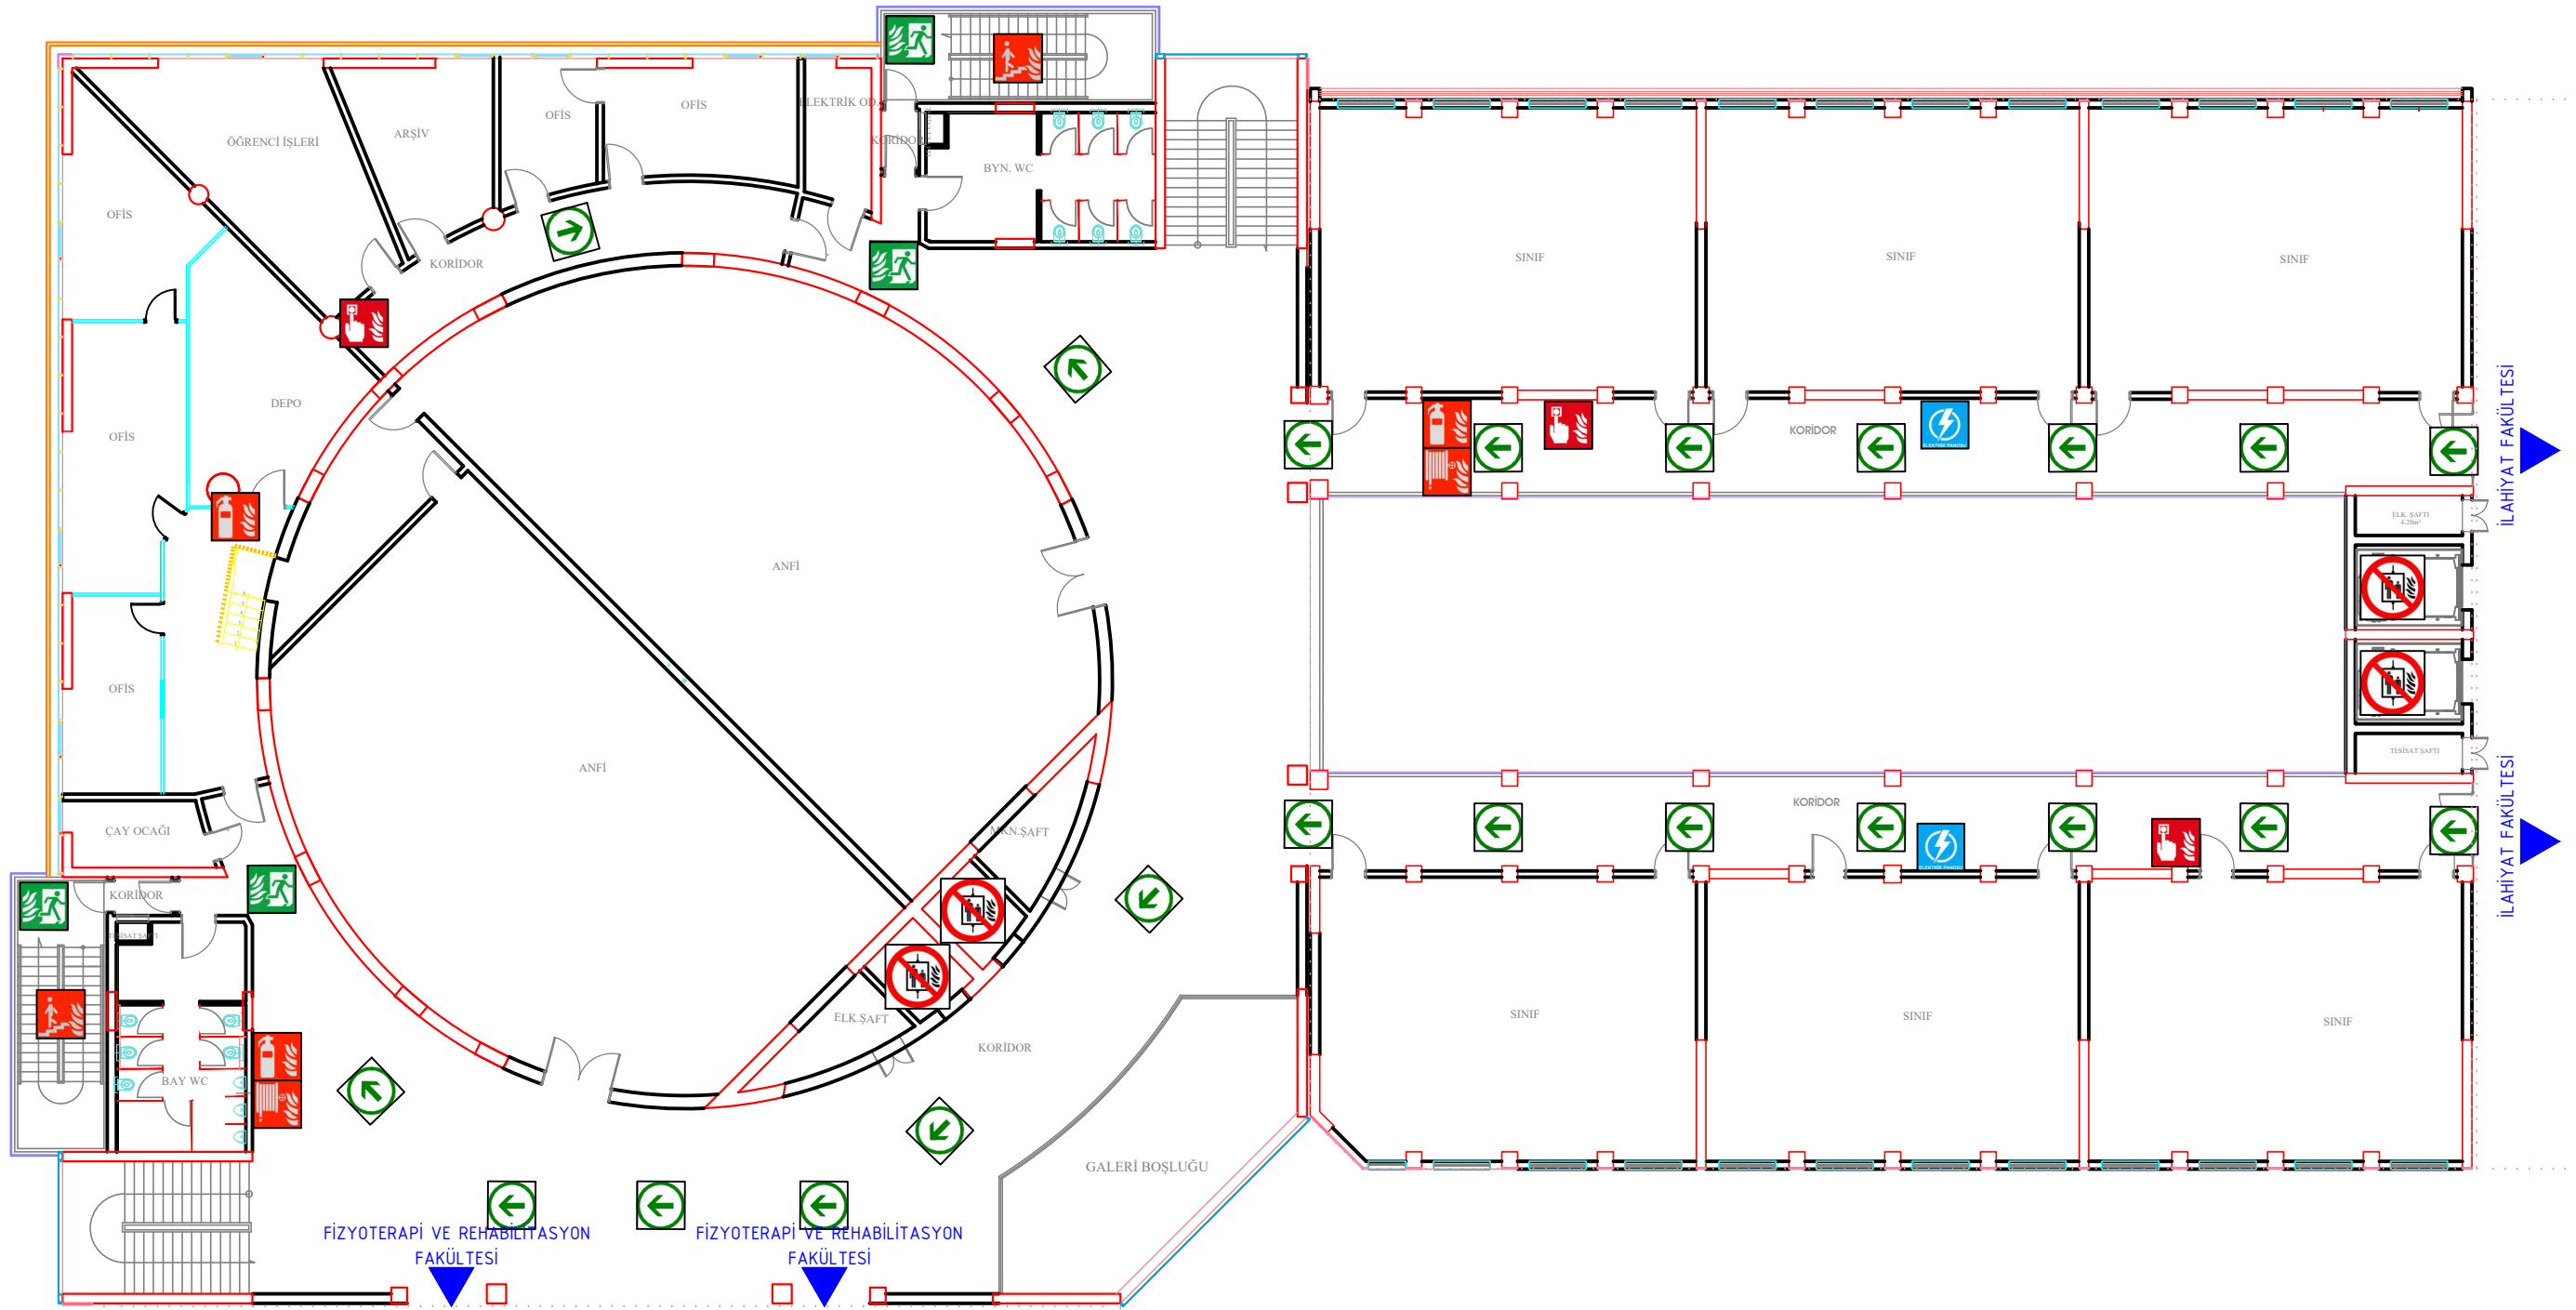

SAĞLIK BİLİMLERİ FAKÜLTESİ ACİL DURUM TAHLİYE PLANI (Emergency Evacuation Plan)

BURADASINIZ You Are Here	ELEKTRİK PANOSU Electric Panel	YANGINDA ASANSÖR KULLANMAYIN Do Not Use in Fire Elevator	TOPLANMA NOKTASI Evacuation Assembly Point	YANGIN MERDİVENİ Fire Stairs
KAÇIŞ YÖNÜ Escape Route	YANGIN ALARM BUTONU Fire Alarm Button	YANGIN SÖNDÜRME TÜPÜ Fire Extinguisher	YANGIN HORTUMU DOLABI Fire Hose Cabinet	YANGIN KAÇIŞ Fire Exit

B-BLOK 2.KAT PLANI

C-BLOK 2.KAT PLANI