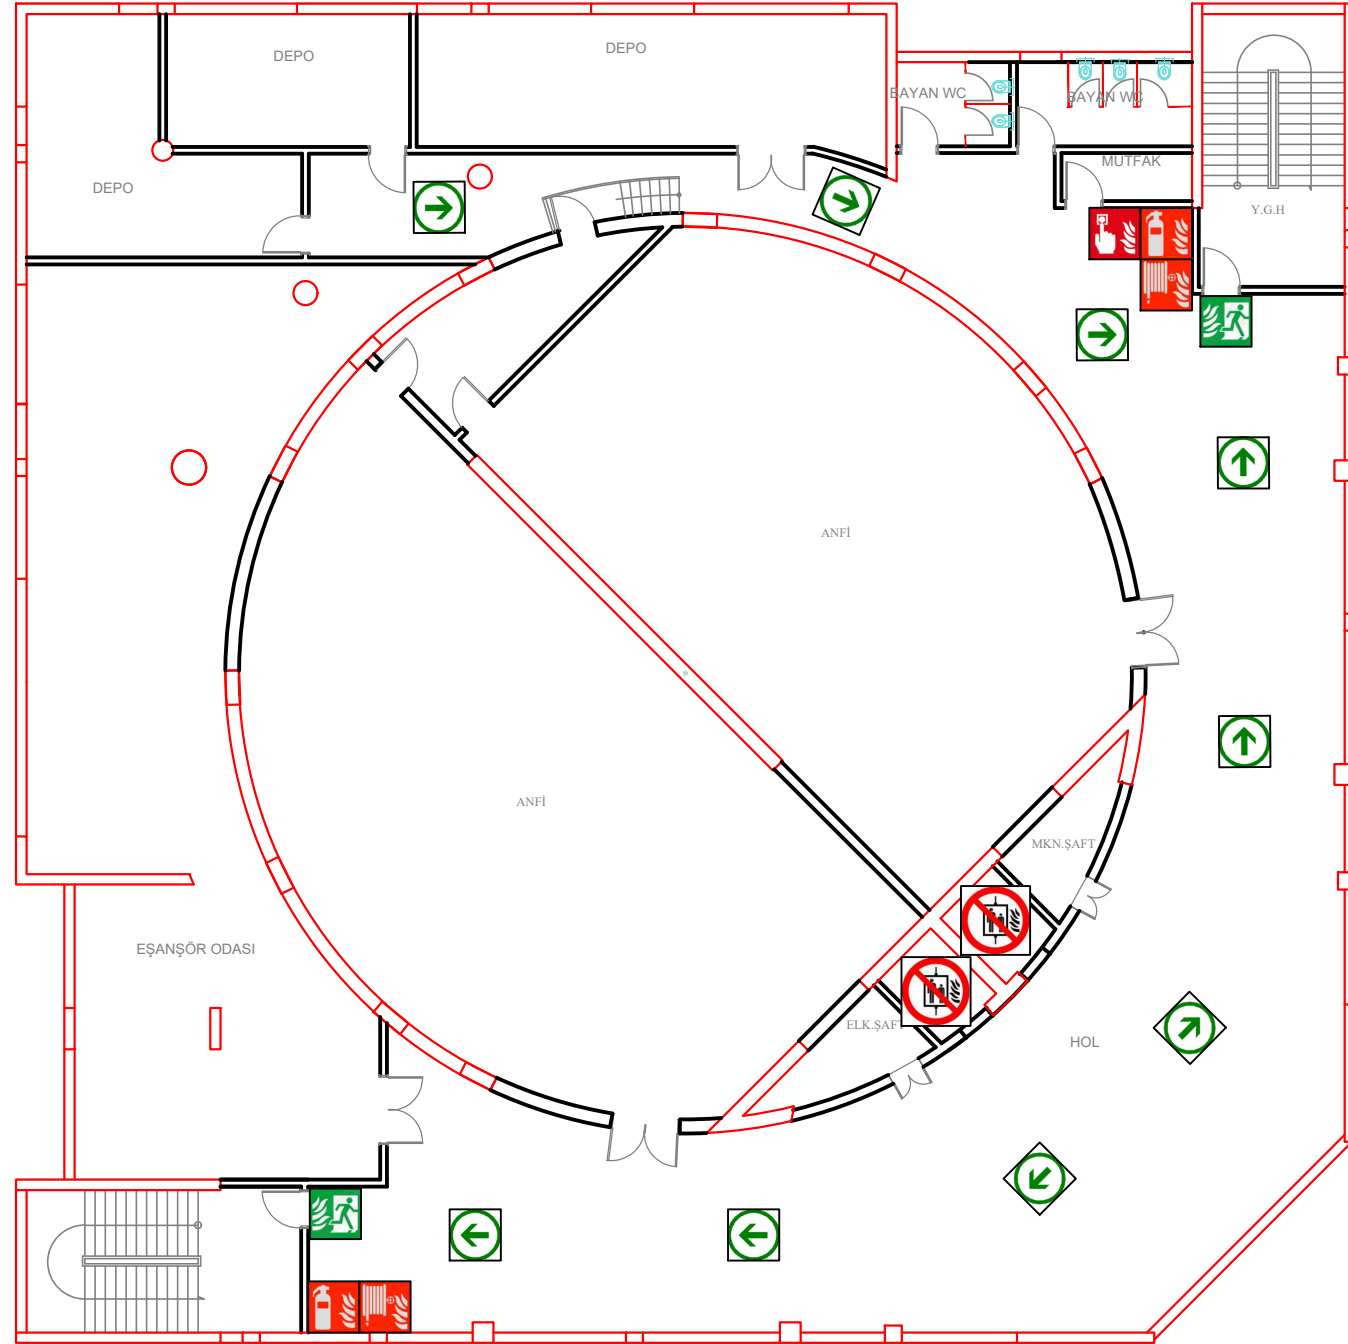

# SAĞLIK BİLİMLERİ FAKÜLTESİ ACİL DURUM TAHLİYE PLANI (Emergency Evacuation Plan)

 BURADASINIZ  
You Are Here

 ELEKTRİK PANOSU  
Electric Panel

 YANGINDA ASANSÖR KULLANMAYIN  
Do Not Use in Fire Elevator

 TOPLANMA NOKTASI  
Evacuation Assembly Point

 YANGIN MERDİVENİ  
Fire Stairs

 KAÇIŞ YÖNÜ  
Escape Route

 YANGIN ALARM BUTONU  
Fire Alarm Button

 YANGIN SÖNDÜRME TÜPÜ  
Fire Extinguisher

 YANGIN HORTUMU DOLABI  
Fire Hose Cabinet

 YANGIN KAÇIŞ  
Fire Exit

B-BLOK BODRUM KAT PLANI