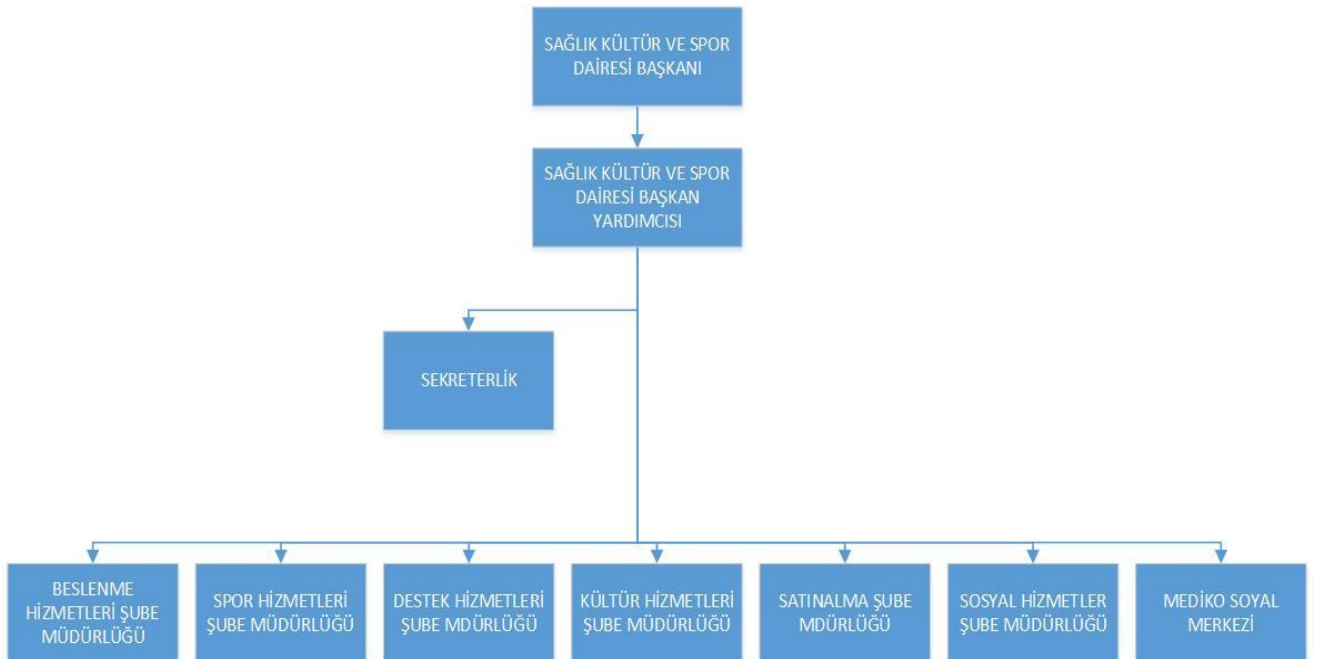

255	02	99	Diğer Büro Makineleri ve Aletleri Grubu	Adet	25
255	03		Mobilyalar Grubu	Adet	3316
255	03	01	Büro Mobilyaları	Adet	552
255	03	02	Misafirhane, Konaklama ve Barınma Amaçlı Mobilyalar	Adet	22
255	03	03	Kafeterya ve Yemekhane Mobilyaları	Adet	2720
255	03	05	Seminer ve Sunum Amaçlı Ürünler	Adet	2
255	04		Beslenme/Gıda ve Mutfak Demirbaşları Grubu	Adet	572
255	04	01	Yemek Hazırlama Ekipmanları	Adet	572
255	10		Güvenlik, Kontrol ve Tedbir Amaçlı Demirbaşlar Grubu	Adet	42
255	10	02	Kontrol ve Güvenlik Sistemleri	Adet	1
255	10	03	Yangın Söndürme ve Tedbir Cihaz ve Araçları	Adet	41
255	99		Diğer Demirbaş Grubu	Adet	1
255	99	02	Seyyar Tanklar ve Tüpler	Adet	1

31.12.2022 itibariyle.

2. Örgüt Yapısı

Sağlık Kültür ve Spor Daire Başkanlığı Organizasyon Şeması aşağıdaki tabloda görüldüğü gibidir.