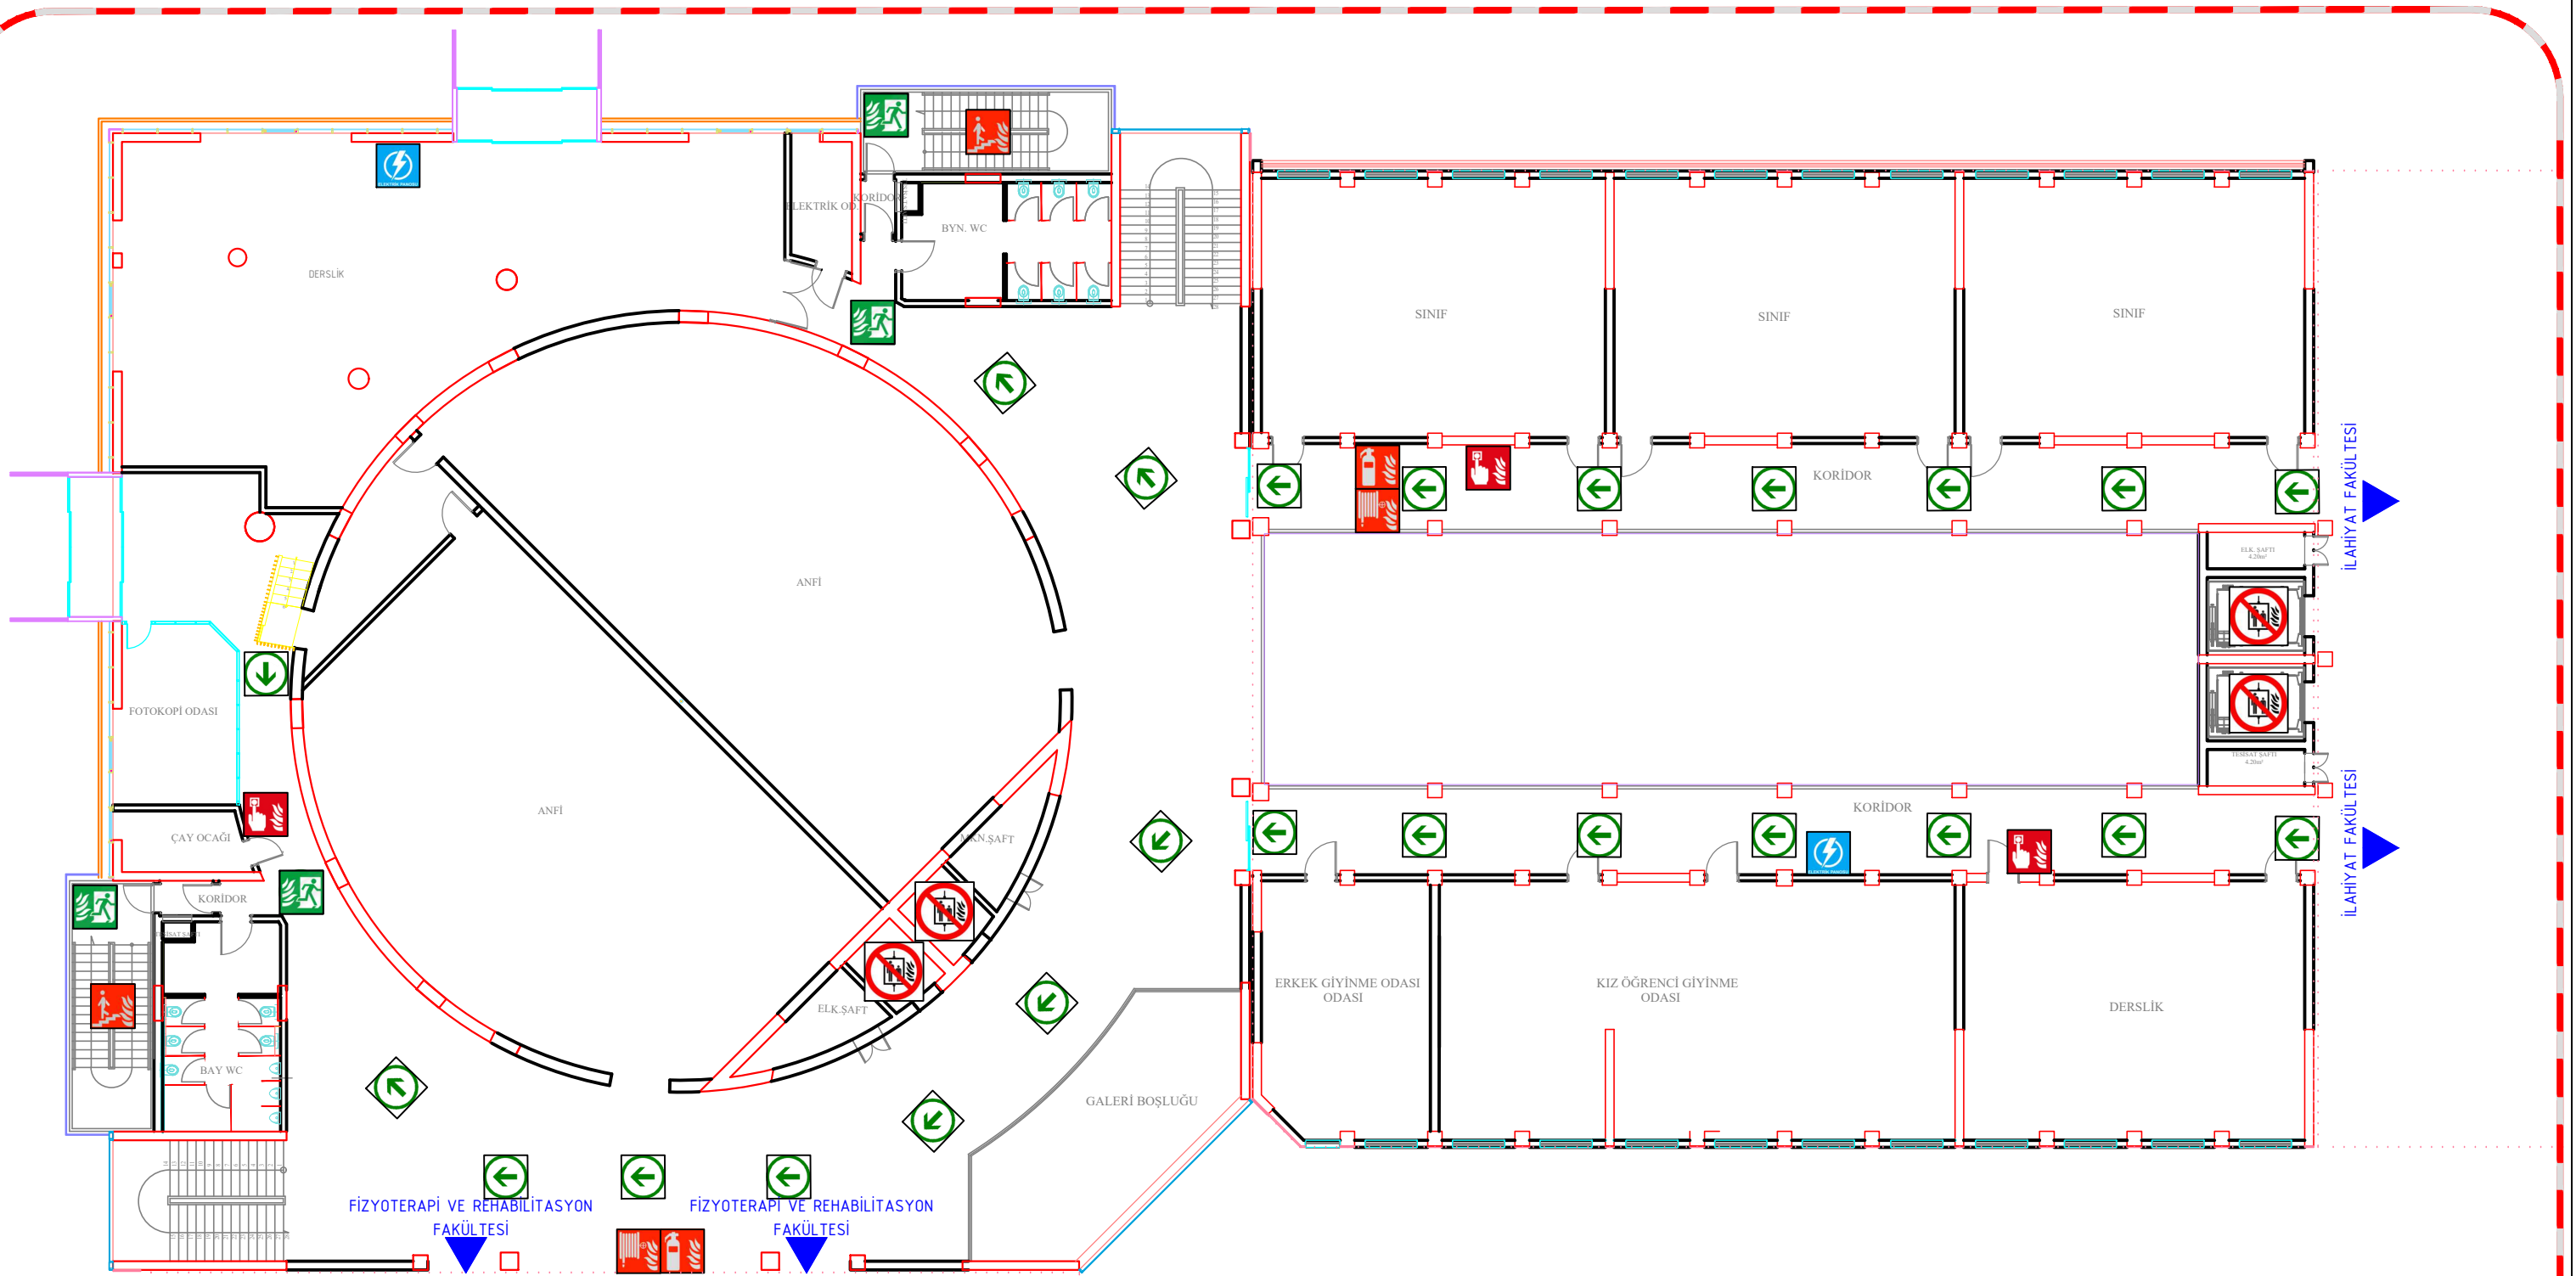

SAĞLIK BİLİMLERİ FAKÜLTESİ ACİL DURUM TAHLİYE PLANI (Emergency Evacuation Plan)

 BURADASINIZ
You Are Here

 ELEKTRİK PANOSU
Electric Panel

 YANGINDA ASANSÖR KULLANMAYIN
Do Not Use in Fire Elevator

 TOPLANMA NOKTASI
Evacuation Assembly Point

 YANGIN MERDİVENİ
Fire Stairs

 KAÇIŞ YÖNÜ
Escape Route

 YANGIN ALARM BUTONU
Fire Alarm Button

 YANGIN SÖNDÜRME TÜPÜ
Fire Extinguisher

 YANGIN HORTUMU DOLABI
Fire Hose Cabinet

 YANGIN KAÇIŞ
Fire Exit

B-BLOK 1.KAT PLANI

C-BLOK 1.KAT PLANI