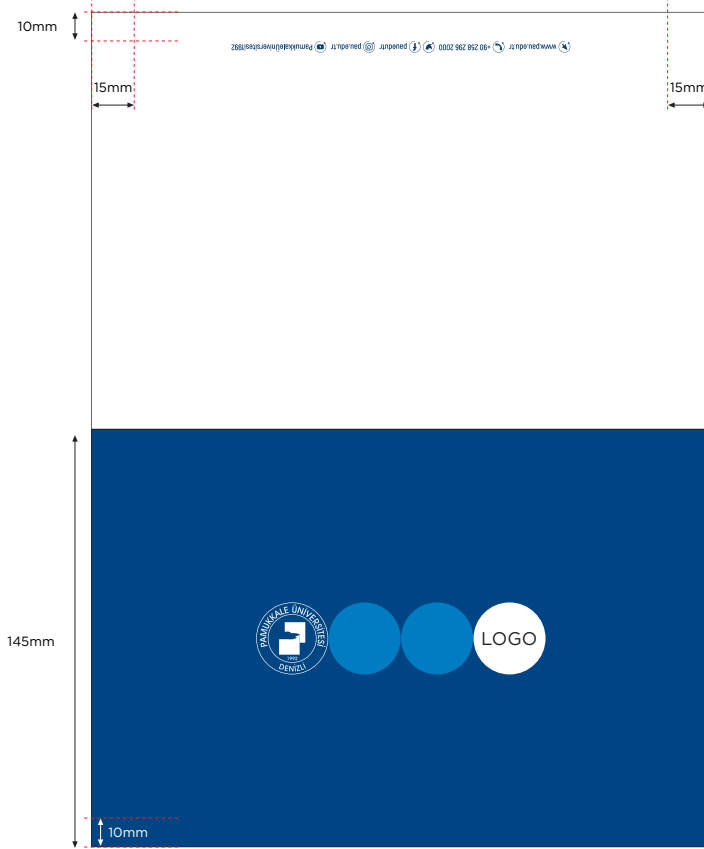

Pamukkale Üniversitesi davetiye 215x145 mm ebadında ve tek kırımlıdır.
(Açık hali 215x290mm)

DAVETİYE DIŞ

DAVETİYE İÇ