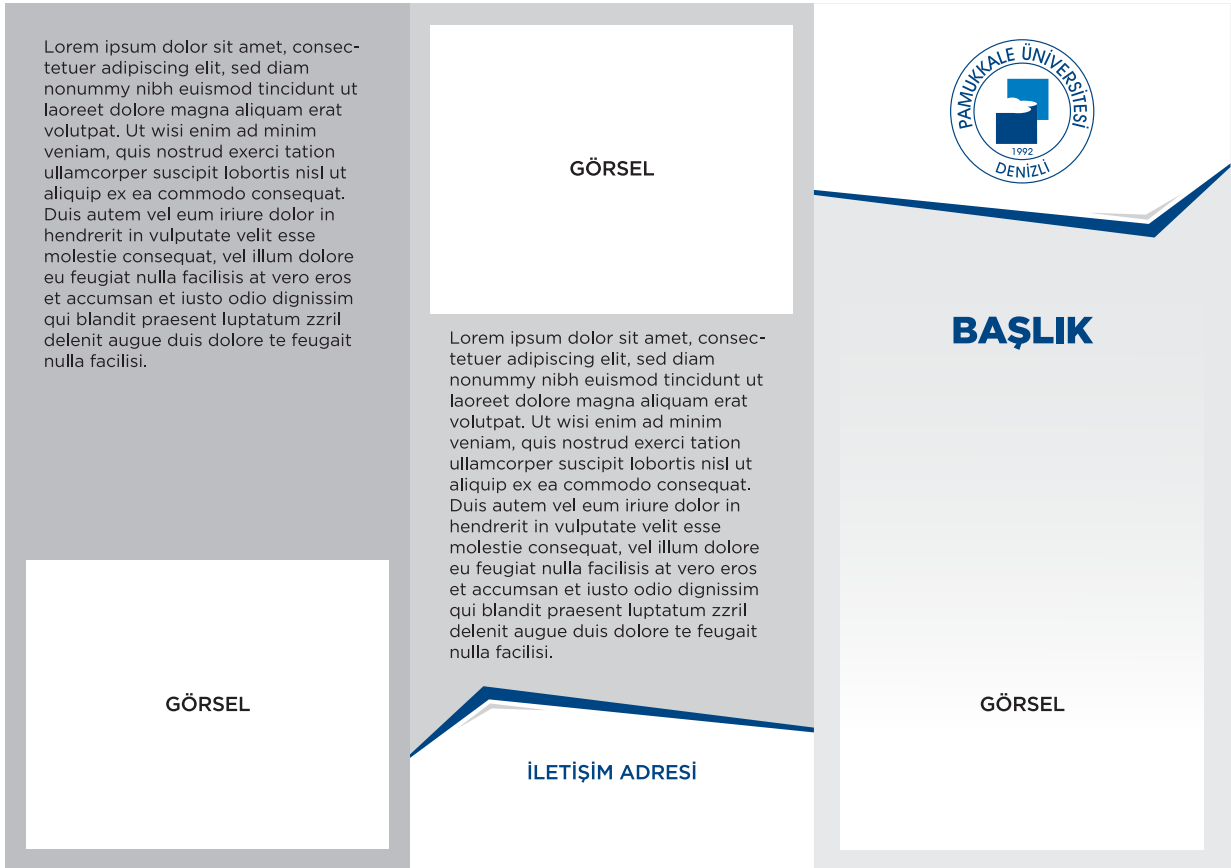

Kurumsal logo ana renklerinden oluşmaktadır.

TASARIM 01

TASARIM 02

A4 broşür, ortadan iki kıvrımlı.
Tercihe bağlı olarak farklı ebat uyarlaması yapılabilir.

Kurumsal logo ana renklerinden oluşmaktadır.

DIŞ TARAF