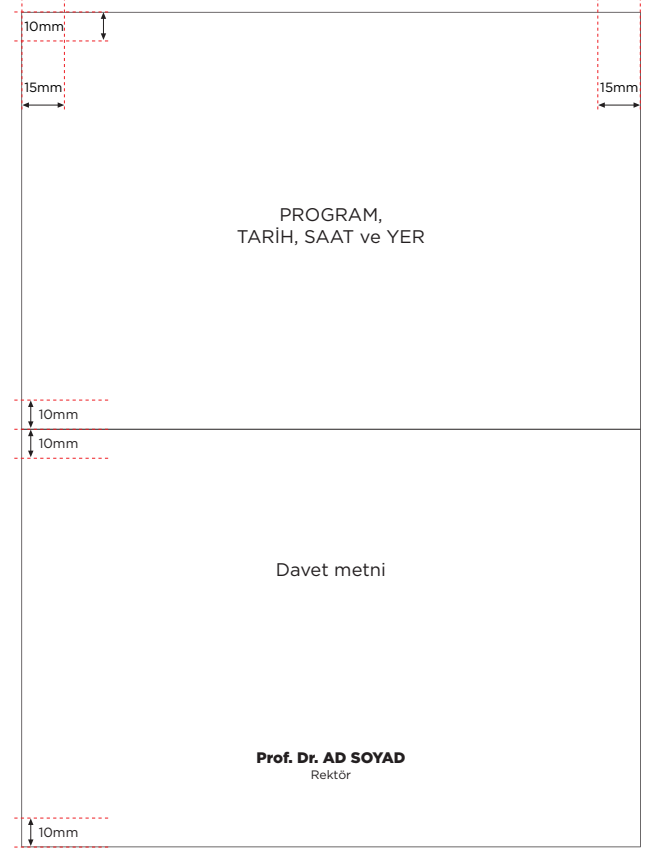

DAVETİYE İÇ