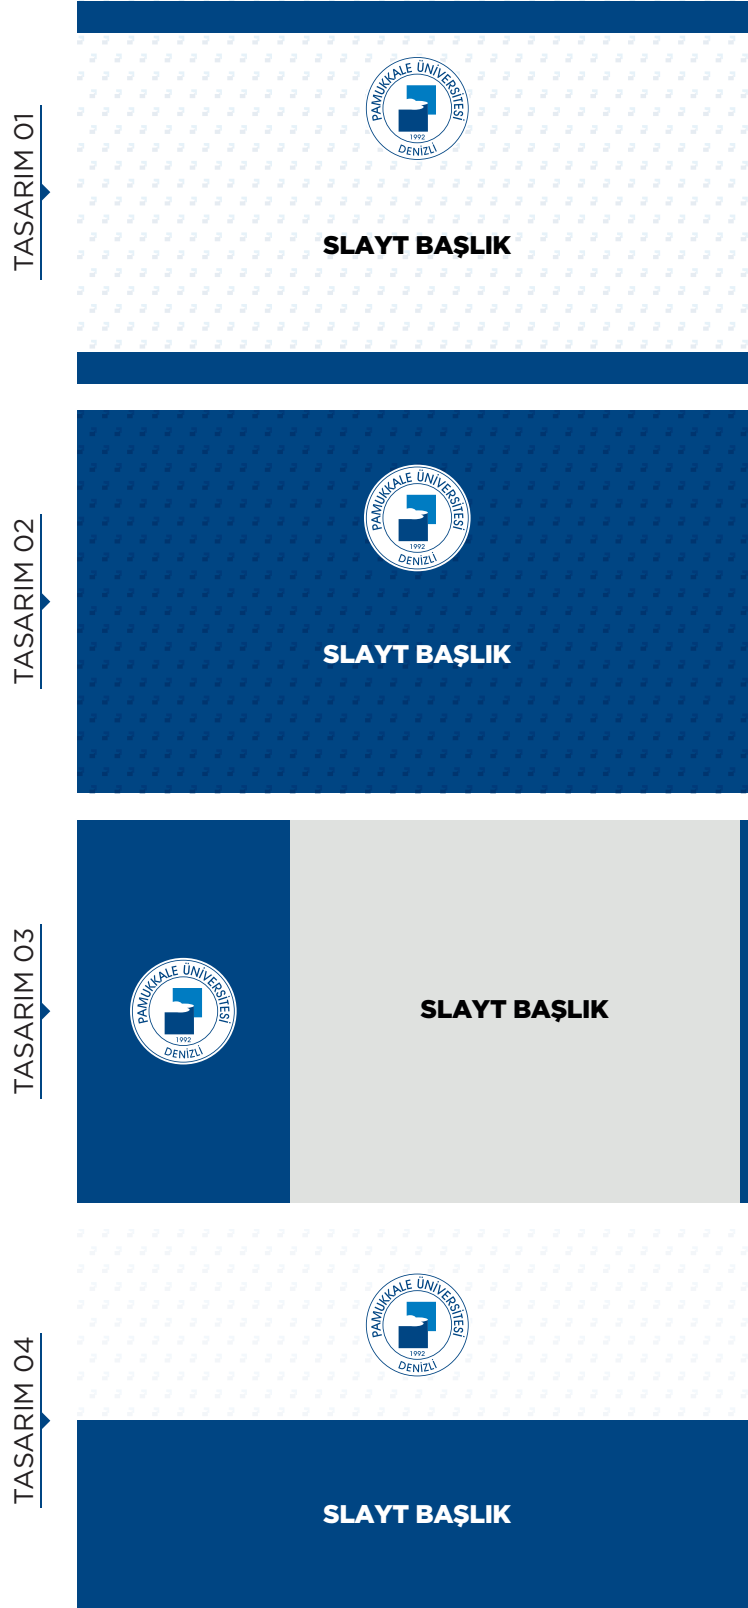

Power Point Sunum Şablonu kurumsal standartlara sadık kalınarak uygulanmalıdır.

Power Point Slayt boyutu geniş ekran (16:9)