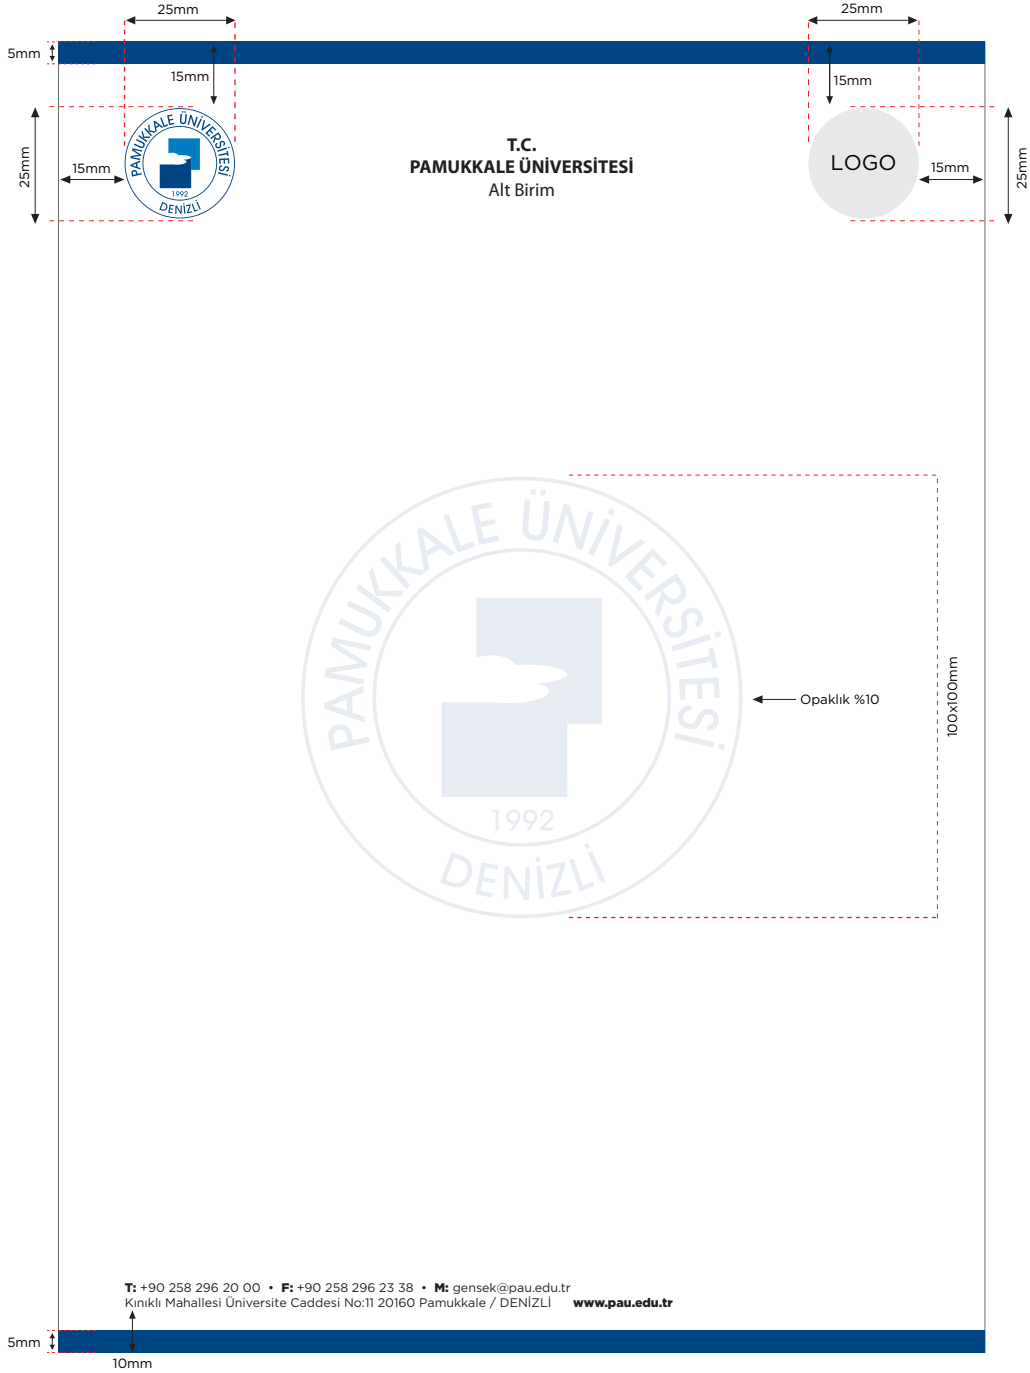

Fakülte, Yüksekokul, Meslek Yüksekokul, Enstitü ve diğer birimler antetli kağıtlarını oluştururken aşağıdaki kuralları uymaları gerekmektedir.