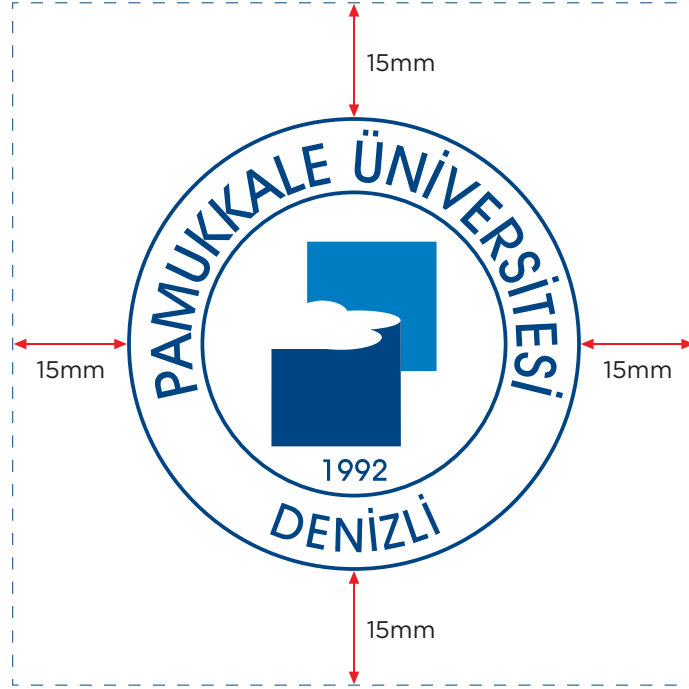

Her türlü uygulamada logoya yaklaşma sınırlarıyla gösterilen alanın içine başka bir grafik, tipografik veya görsel öge girmemelidir.