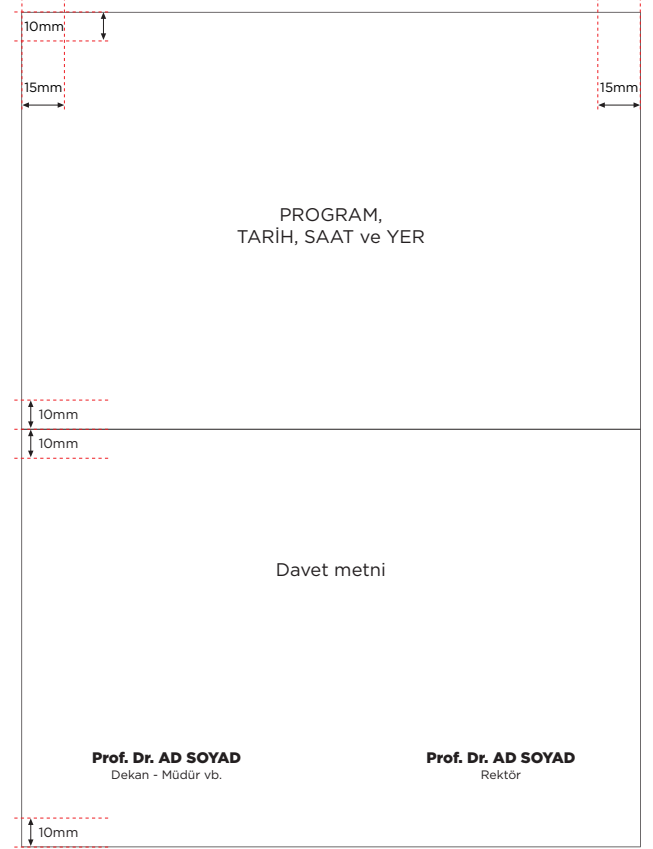

Pamukkale Üniversitesi davetiye 215x145 mm ebadında ve tek kırımlıdır.
(Açık hali 215x290mm)

DAVETİYE DIŞ

DAVETİYE İÇ