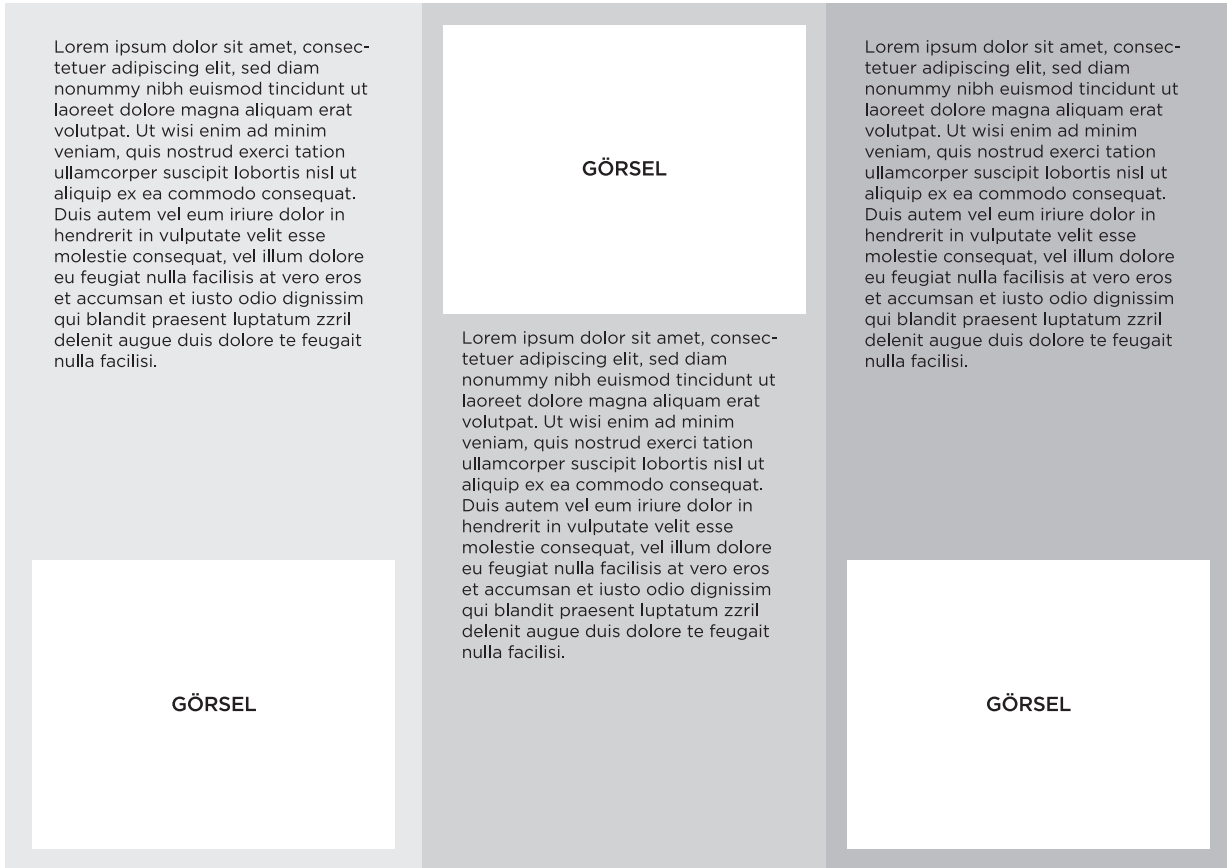

A4 broşür, ortadan iki kıvrımlı.
Tercihe bağlı olarak farklı ebat uyarlaması yapılabilir.

Kurumsal logo ana renklerinden oluşmaktadır.

İÇ TARAF