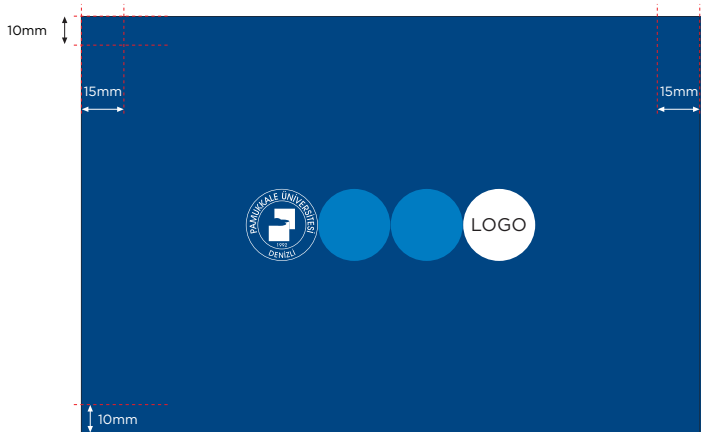

Pamukkale Üniversitesi davetiye 215x145 mm ebadında ve tek kırımlıdır.
(Açık hali 215x290mm)

DAVETİYE DIŞ

DAVETİYE İÇ

Tek yön davetiye 215x145 mm ebadındadır.

DAVETİYE DIŞ

DAVETİYE İÇ

Pamukkale Üniversitesi davetiye 215x145 mm ebadında ve tek kırımlıdır.
(Açık hali 215x290mm)

DAVETİYE DIŞ

DAVETİYE İÇ

Tek yön davetiye 215x145 mm ebadındadır.

DAVETİYE DIŞ

DAVETİYE İÇ

Pamukkale Üniversitesi afiş örnek tasarım örnekleri A3 ebat olarak aşağıda verilmiştir. Tercihe bağlı olarak farklı ebat uyarlaması yapılabilir.