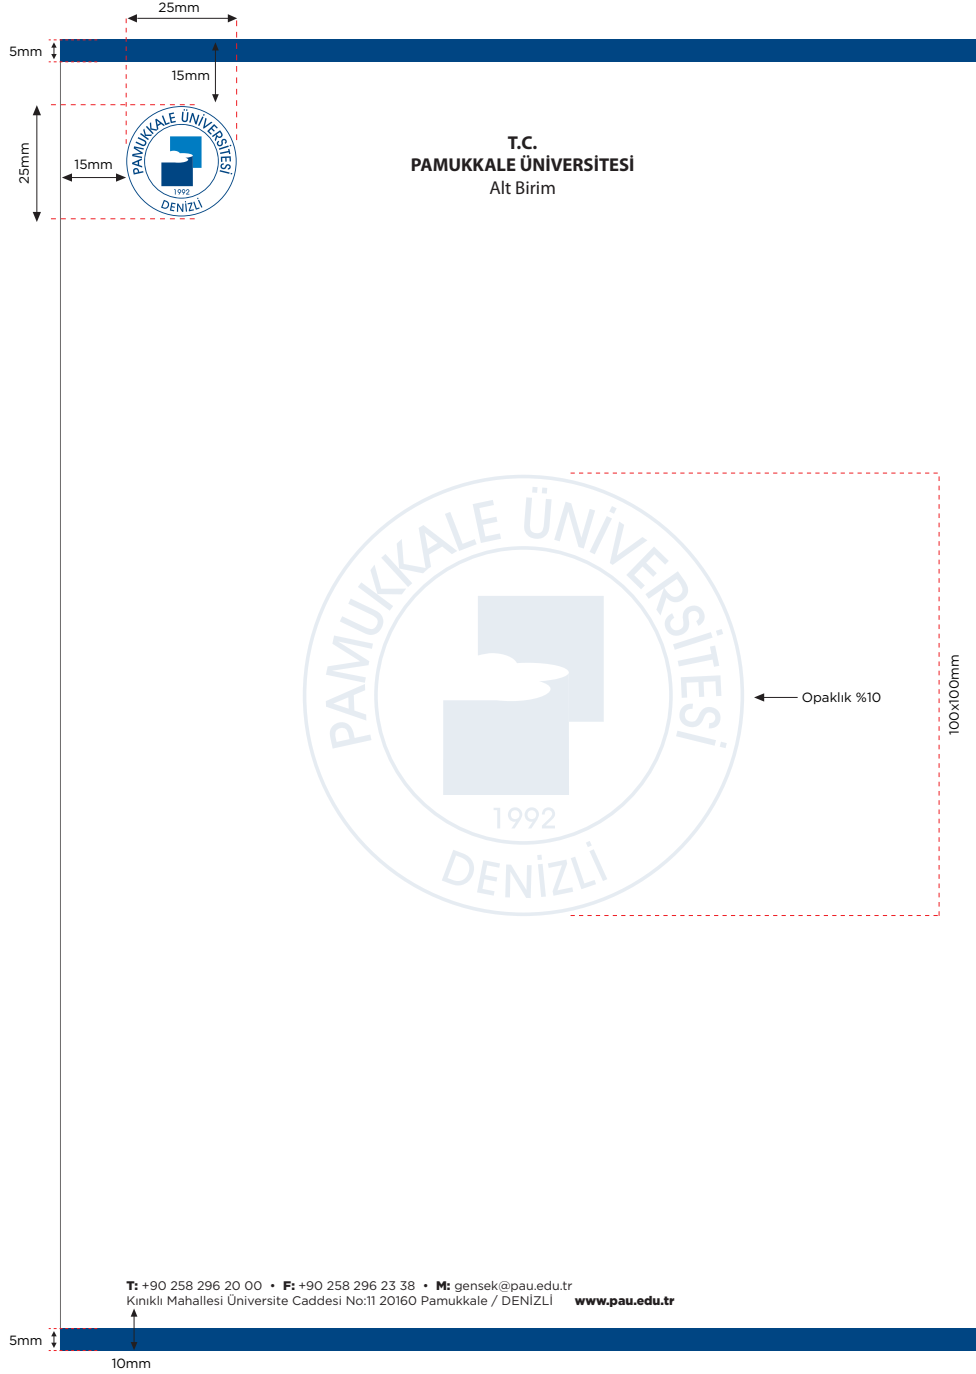

Kurumsal antetli kağıdı A4 ebadındadır.
Kurumsal logo ana renklerinden oluşmaktadır.