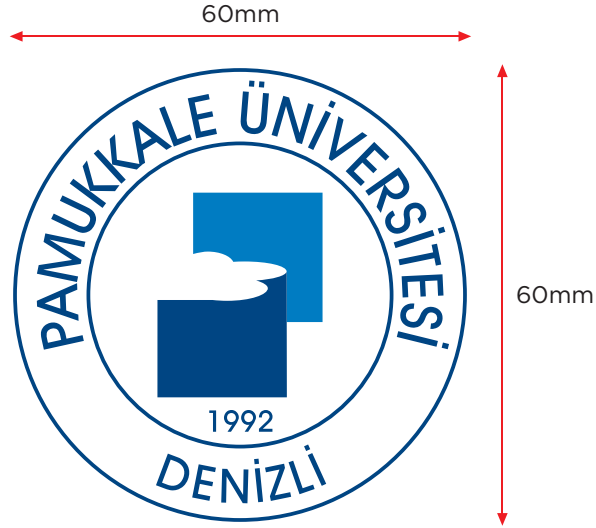

Pamukkale Üniversitesi logosu, kurumsal kimliğin en temel ögesidir. Logoya dair temel oranlar aşağıda belirtilmiştir. Oranlar kesinlikle değiştirilmemelidir.

Kurum için hazırlanacak olan bütün öğelerin tasarım ve renk düzenlemeleri logo göz önünde bulundurularak yapılmalıdır.