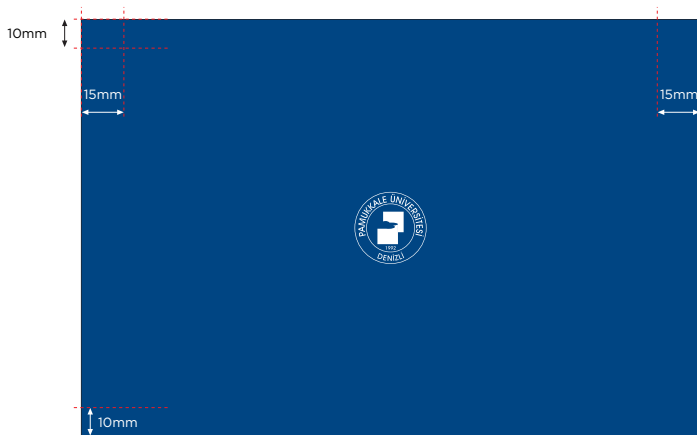

Pamukkale Üniversitesi davetiye 215x145 mm ebadında ve tek kırımlıdır.
(Açık hali 215x290mm)

DAVETİYE DIŞ

DAVETİYE İÇ

Tek yön davetiye 215x145 mm ebadındadır.

DAVETİYE DIŞ

DAVETİYE İÇ

Pamukkale Üniversitesi davetiye 215x145 mm ebadında ve tek kırımlıdır.
(Açık hali 215x290mm)