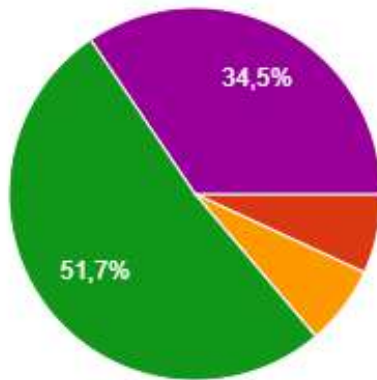

[Grafığı kopyala](#)

29 yanıt

- Kesinlikle katılmıyorum.
- Katılmıyorum.
- Fikrim yok.
- Katılıyorum
- Kesinlikle katılıyorum

Fakülte yönetimi, akademik personelle verimli bir şekilde iletişim kurmaktadır.

[Grafığı kopyala](#)

29 yanıt

- Kesinlikle katılmıyorum.
- Katılmıyorum.
- Fikrim yok.
- Katılıyorum
- Kesinlikle katılıyorum

Çalışmalarım, fakülte yönetimi ve anabilim dalı başkanlıkları tarafından takdir edilip ödüllendirilmektedir.