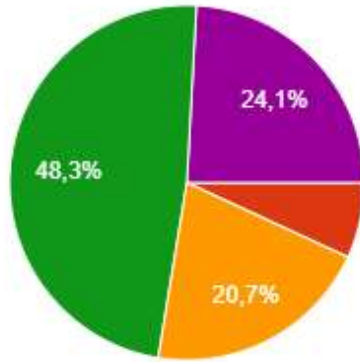

Fakülteden genel olarak memnunum.

[Grafığı kopyala](#)

29 yanıt

- Kesinlikle katılmıyorum.
- Katılmıyorum.
- Fikrim yok.
- Katılıyorum.
- Kesinlikle katılıyorum.

Akademik personelin birbiriyle iletişim kurmasını sağlayan iletişim kanalları (whatsapp grubu vb.) yeterli düzeydedir.