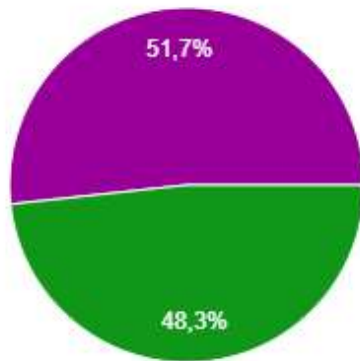

- Kesinlikle katılmıyorum.
- Katılmıyorum.
- Fikrim yok.
- Katılıyorum.
- Kesinlikle katılıyorum.