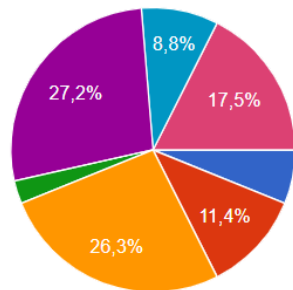

115 yanıt

[E-Tablolar'a bağla](#)

Özet

Soru

Bağımsız

Fakültemizi tercih etmenizde aşağıdakilerden hangisi etkili oldu?

[Grafığı kopyala](#)

114 yanıt

- Pamukkale Üniversitesinin Aday Öğrenci İnternet Sayfası
- Youtube kanalında bulunan Fakültemizin tanıtıcı videosu
- Aile ve arkadaş çevresi
- Üniversite ve fakülte bünyesinde geçmiş dönemde yapılan etkinlikler
- Denizli'nin konumu
- Kampüs içerisinde mevcut olan imkanlar
- Memleketinizin Denizli olması