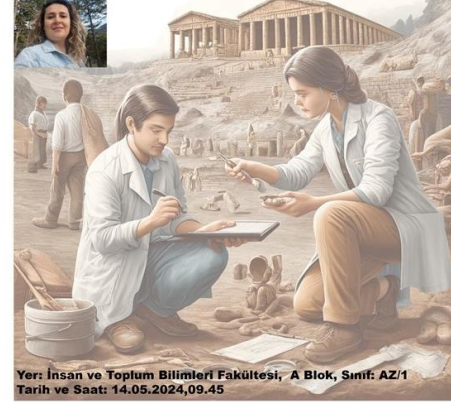

PAMUKKALE ÜNİVERSİTESİ ARKEOLOJİ BÖLÜMÜ

MEZUNLARIN İZİNDE

Konuk Mezun: Rabia KADIOĞLU-KEYSAN
(KUDEB Uzmanı Arkeolog)