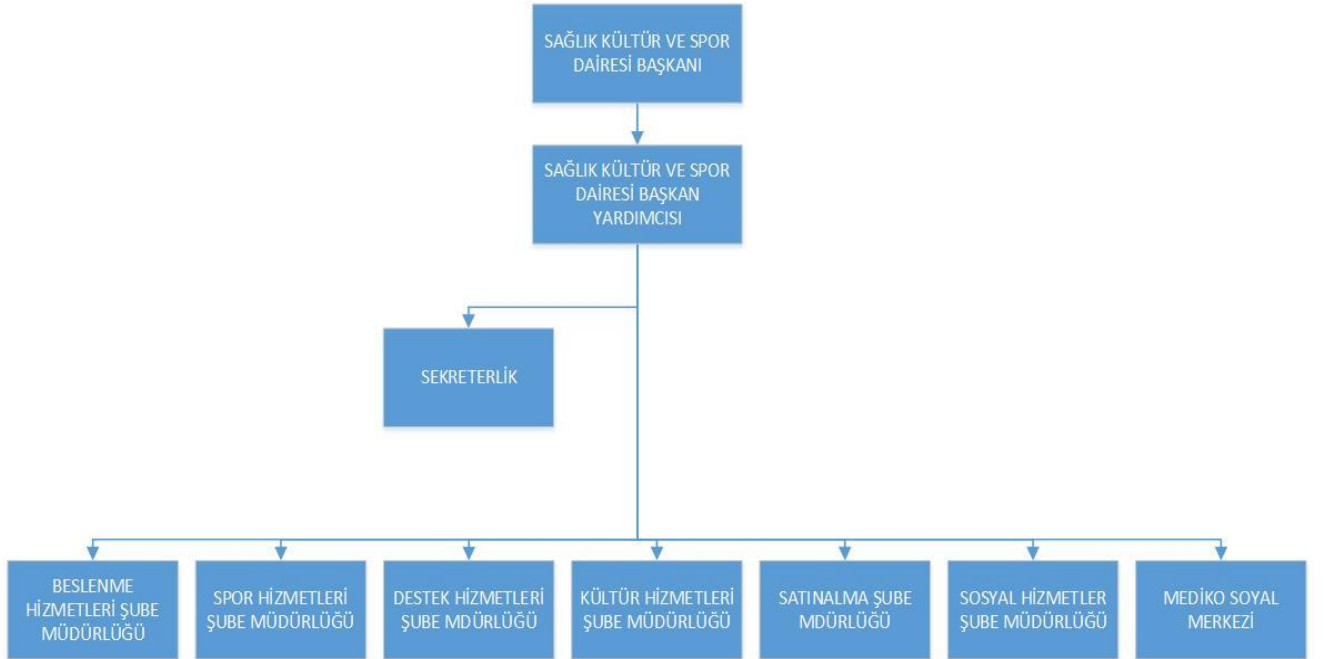

255	03		Mobilyalar Grubu	Adet	3315
255	03	01	Büro Mobilyaları	Adet	571
255	03	02	Misafirhane, Konaklama ve Barınma Amaçlı Mobilyalar	Adet	22
255	03	03	Kafeterya ve Yemekhane Mobilyaları	Adet	2720
255	03	05	Seminer ve Sunum Amaçlı Ürünler	Adet	2
255	04		Beslenme/Gıda ve Mutfak Demirbaşları Grubu	Adet	750
255	04	01	Yemek Hazırlama Ekipmanları	Adet	750
255	09	01	Doğa Sporları Diğer Demirbaşları	Adet	8
255	10		Güvenlik, Kontrol ve Tedbir Amaçlı Demirbaşlar Grubu	Adet	45
255	10	02	Kontrol ve Güvenlik Sistemleri	Adet	1
255	10	03	Yangın Söndürme ve Tedbir Cihaz ve Araçları	Adet	44
255	99		Diğer Demirbaş Grubu	Adet	1
255	99	02	Seyyar Tanklar ve Tüpler	Adet	1

31.12.2024 itibariyle.

2. Örgüt Yapısı

Sağlık Kültür ve Spor Daire Başkanlığı Organizasyon Şeması aşağıdaki tabloda görüldüğü gibidir.