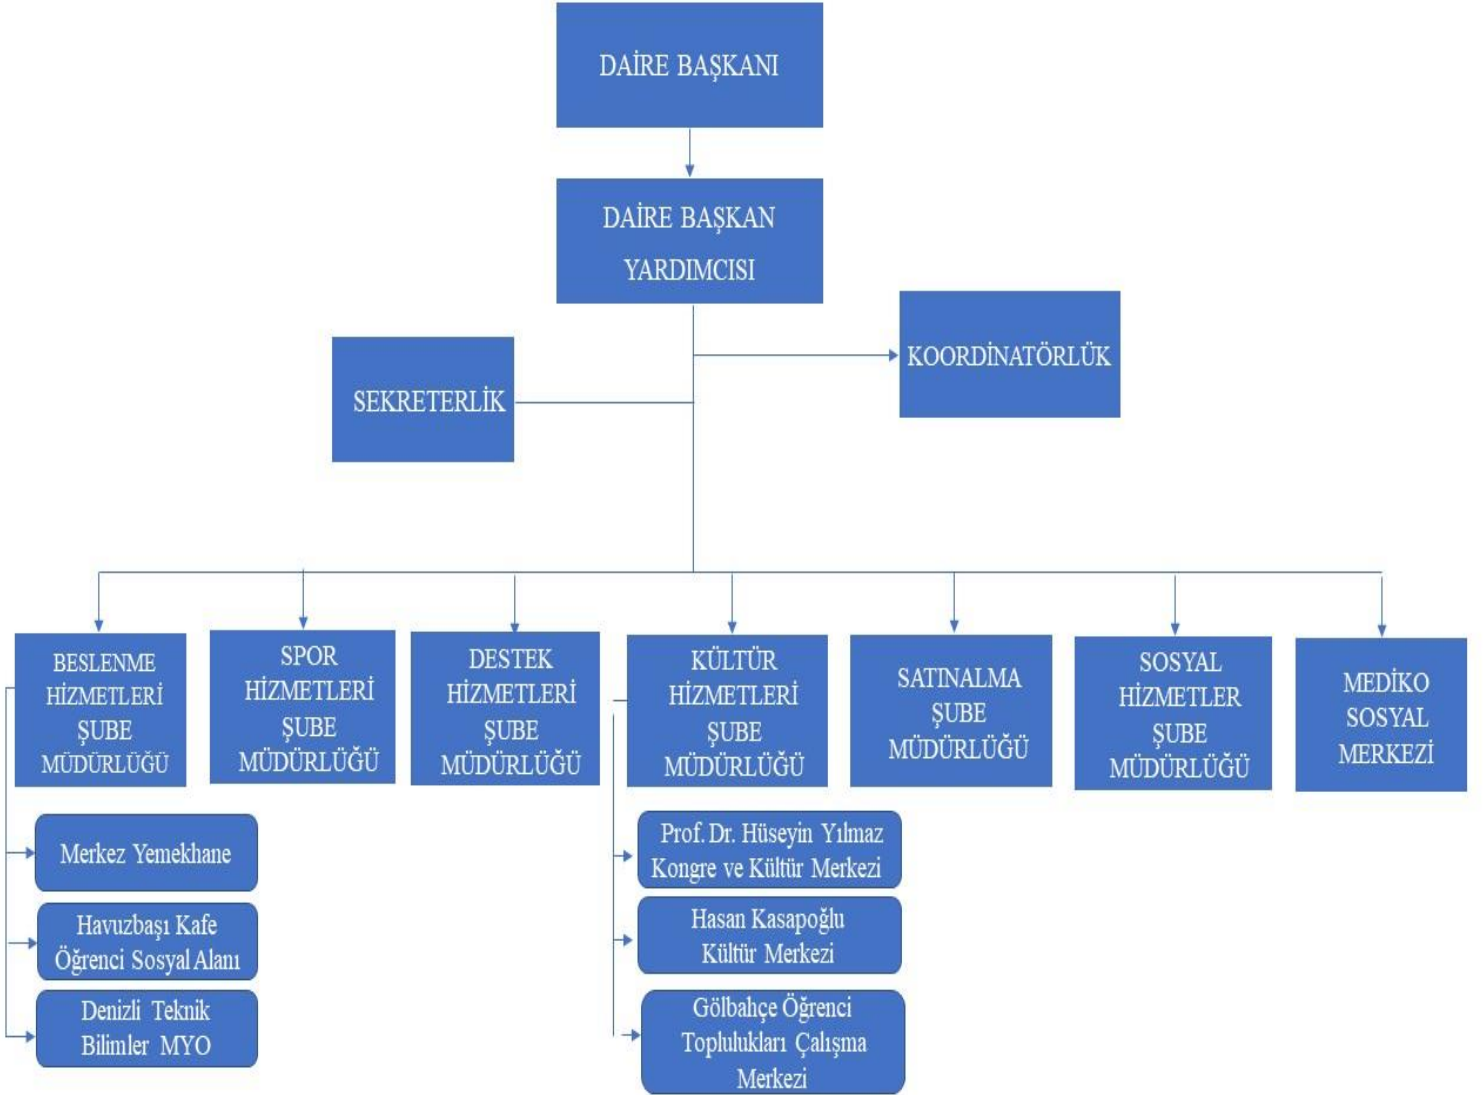

## 2. Örgüt Yapısı

Sağlık Kültür ve Spor Daire Başkanlığı Organizasyon Şeması aşağıdaki tabloda görüldüğü gibidir.