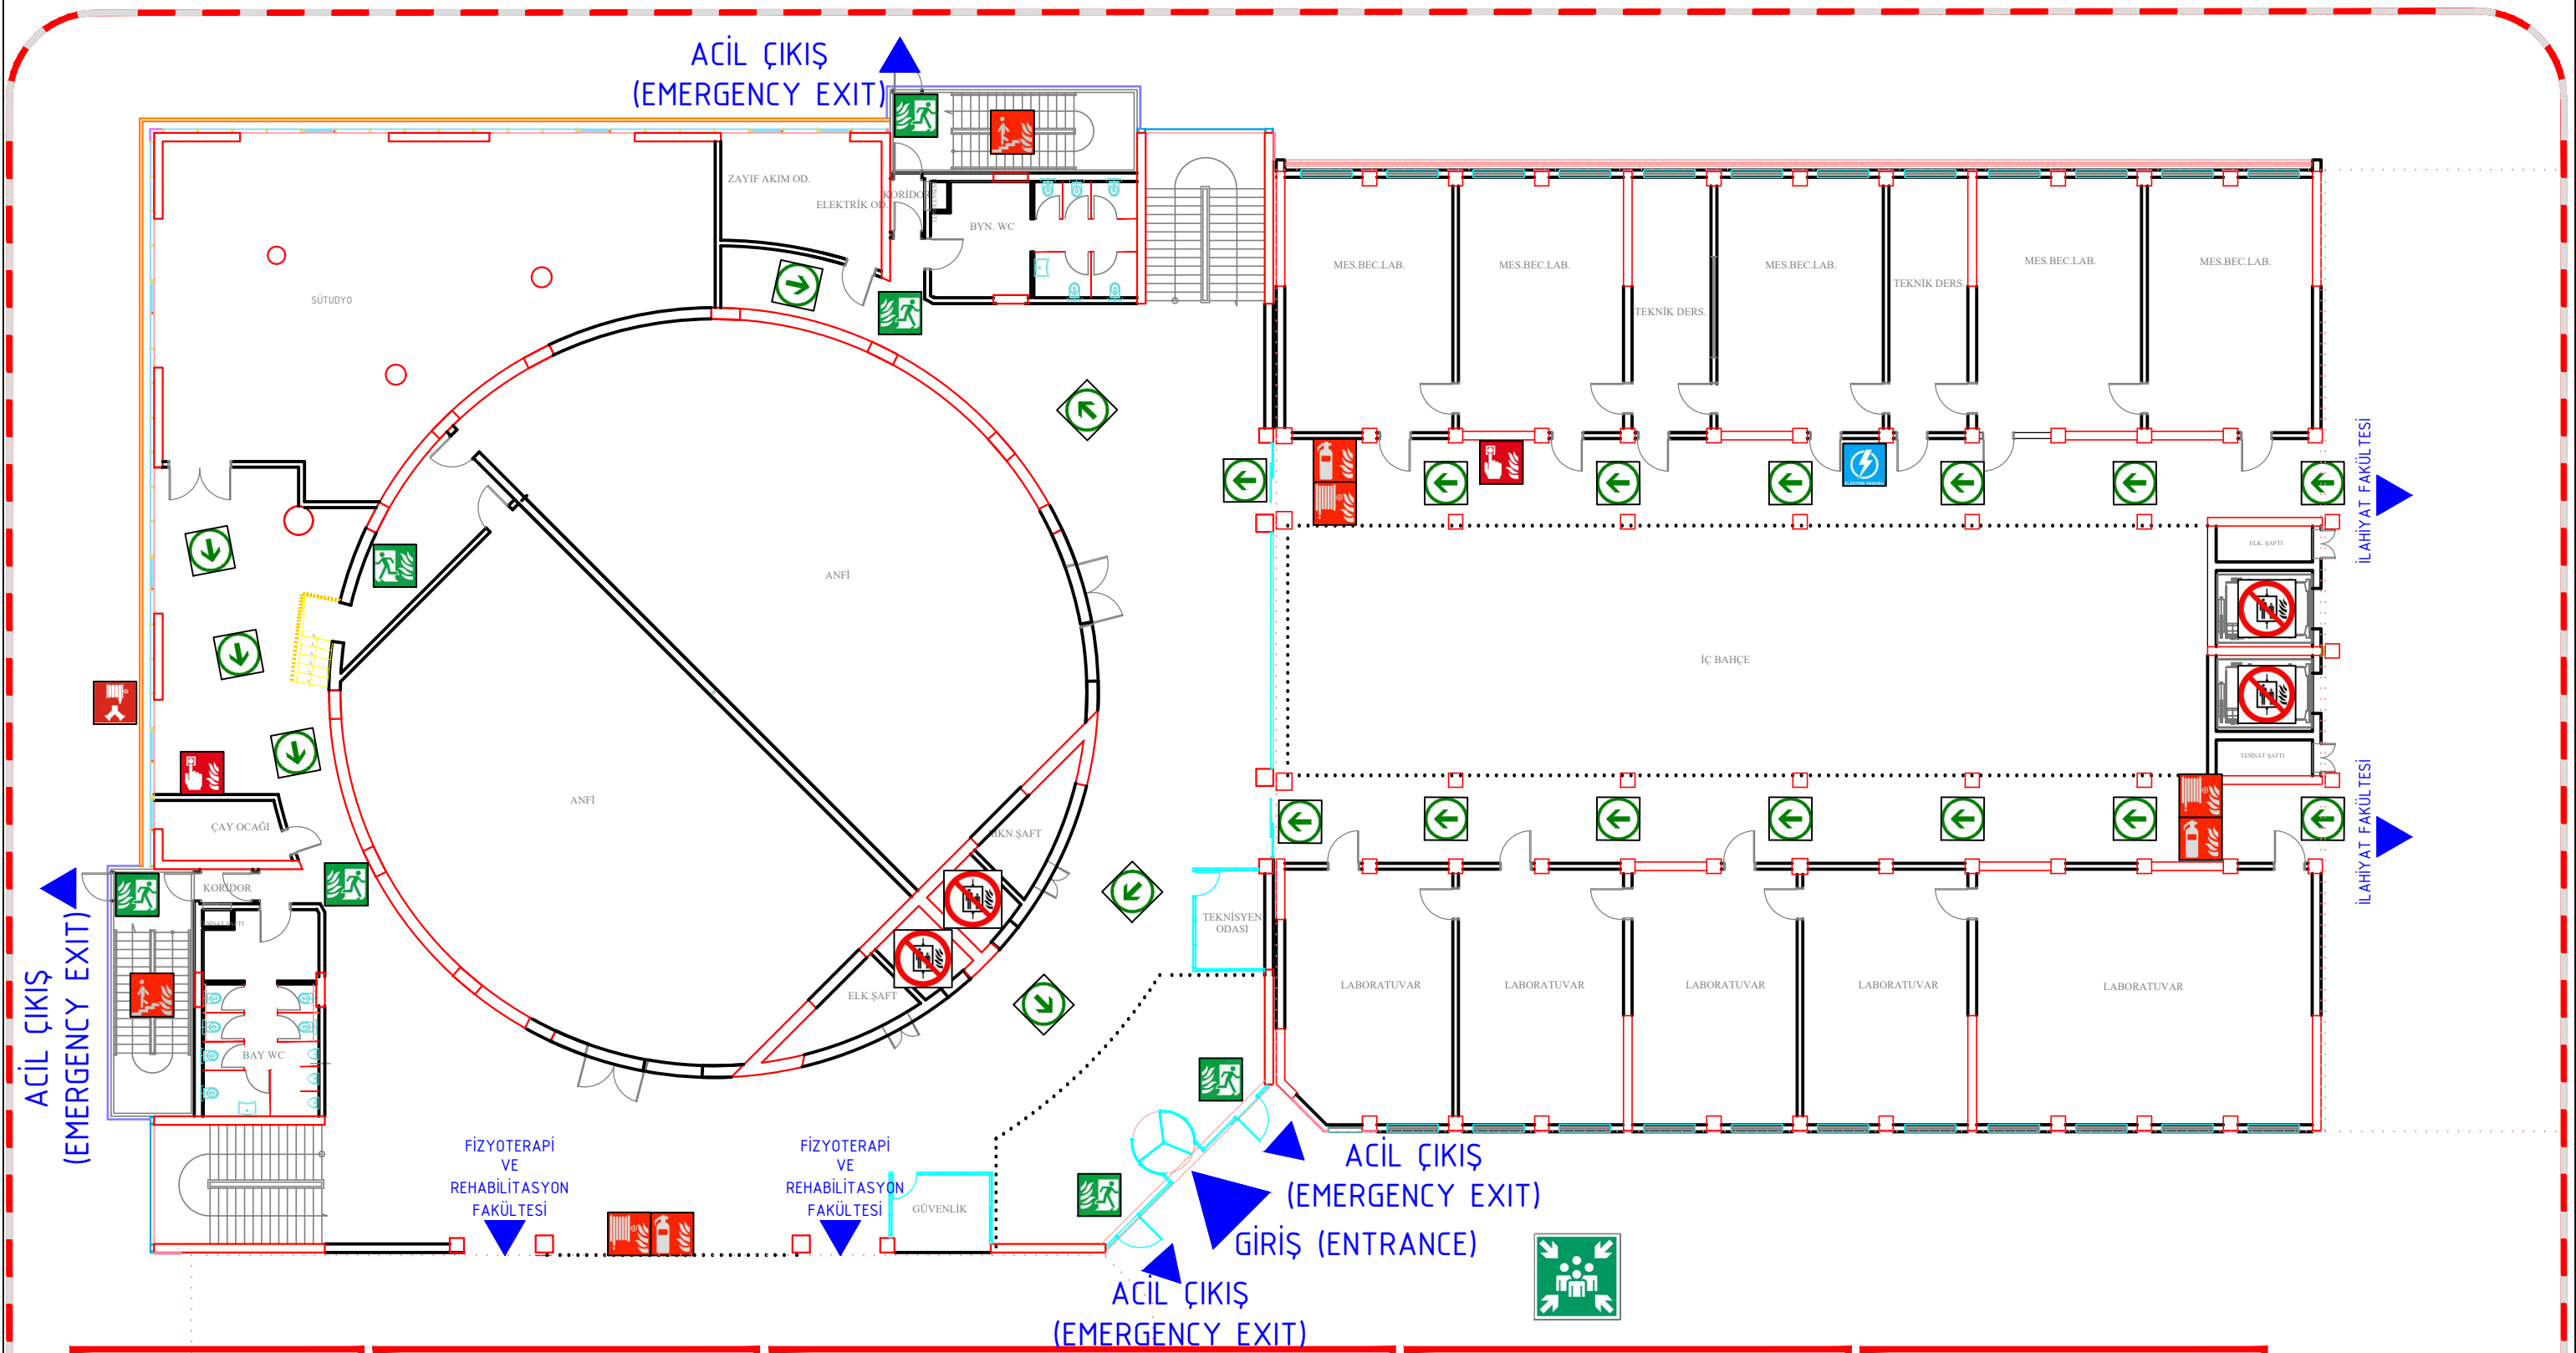

# SAĞLIK BİLİMLERİ FAKÜLTESİ ACİL DURUM TAHLİYE PLANI (Emergency Evacuation Plan)

BURADASINIZ  
You Are Here

ELEKTRİK PANOSU  
Electric Panel

YANGINDA ASANSÖR KULLANMAYIN  
Do Not Use in Fire Elevator

TOPLANMA NOKTASI  
Evacuation Assembly Point

YANGIN MERDİVENİ  
Fire Stairs

KAÇIŞ YÖNÜ  
Escape Route

YANGIN ALARM BUTONU  
Fire Alarm Button

YANGIN SÖNDÜRME TÜRÜ  
Fire Extinguisher

YANGIN HORTUMU DOLABI  
Fire Hose Cabinet

YANGIN KAÇIŞ  
Fire Exit

İTFAİYE BAĞLANTI NOKTASI  
Fire Pump Connection

B-BLOK ZEMİN KAT PLANI

C-BLOK ZEMİN KAT PLANI