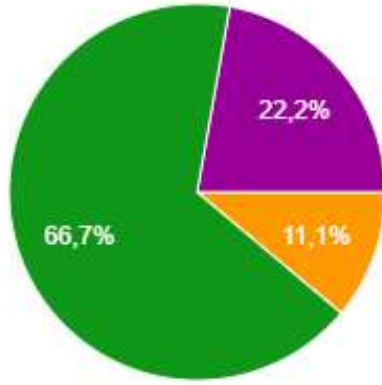

İdari personelin birbiriyle iletişim kurmasını sağlayan iletişim kanalları (whatsapp grubu vb.) yeterli düzeydedir.

[Grafığı kopyala](#)

9 yanıt

- Kesinlikle katılmıyorum
- Katılmıyorum
- Fikrim yok
- Katılıyorum
- Kesinlikle katılıyorum

Çalışma ortamında ihtiyaç duyulan araç ve gereçler (masa, sandalye gibi) düzenli olarak ve yeterli şekilde sağlanmaktadır.

[Grafığı kopyala](#)

9 yanıt