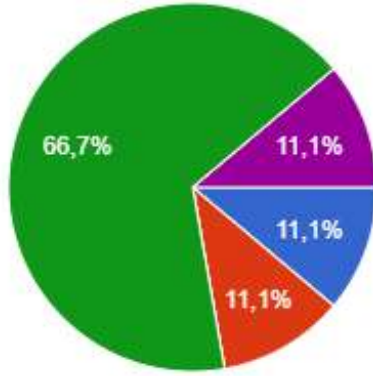

[Grafığı kopyala](#)

9 yanıt

- Kesinlikle katılmıyorum.
- Katılmıyorum.
- Fikrim yok.
- Katılıyorum
- Kesinlikle katılıyorum

Fakülte yönetimi, idari personelle verimli bir şekilde iletişim kurmaktadır.

[Grafîgi kopyala](#)

9 yanıt

- Kesinlikle katılmıyorum.
- Katılmıyorum.
- Fikrim yok
- Katılıyorum
- Kesinlikle katılıyorum

Çalışmalarım, fakülte yönetimi tarafından takdir edilip ödüllendirilmektedir.

[Grafîgi kopyala](#)

9 yanıt