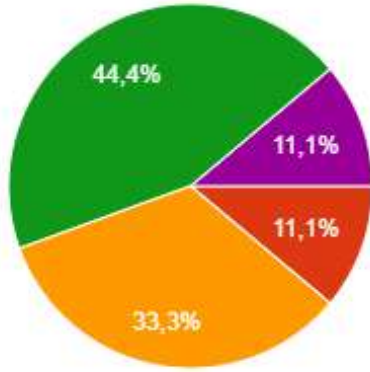

Fakülteden genel olarak memnunum.

[Grafîgi kopyala](#)

9 yanıt

- Kesinlikle katılmıyorum.
- Katılmıyorum.
- Fikrim yok
- Katılıyorum
- Kesinlikle katılıyorum

İdari personelin çalışma alanı olarak düzenlenen fiziksel mekânın son hâlimden memnunum.

[Grafîgi kopyala](#)

9 yanıt

- Kesinlikle katılmıyorum
- Katılmıyorum
- Fikrim yok
- Katılıyorum
- Kesinlikle katılıyorum

İdari personelin birbiriyle iletişim kurmasını sağlayan iletişim kanalları (whatsapp grubu vb.) yeterli düzeydedir.