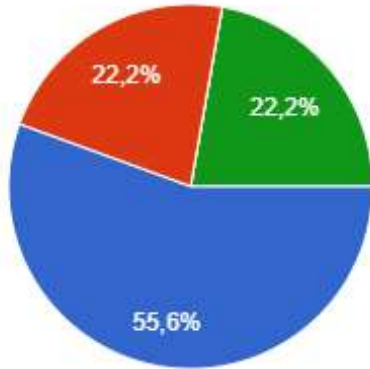

- Kesinlikle katılmıyorum
- Katılmıyorum
- Fikrim yok
- Katılıyorum
- Kesinlikle katılıyorum