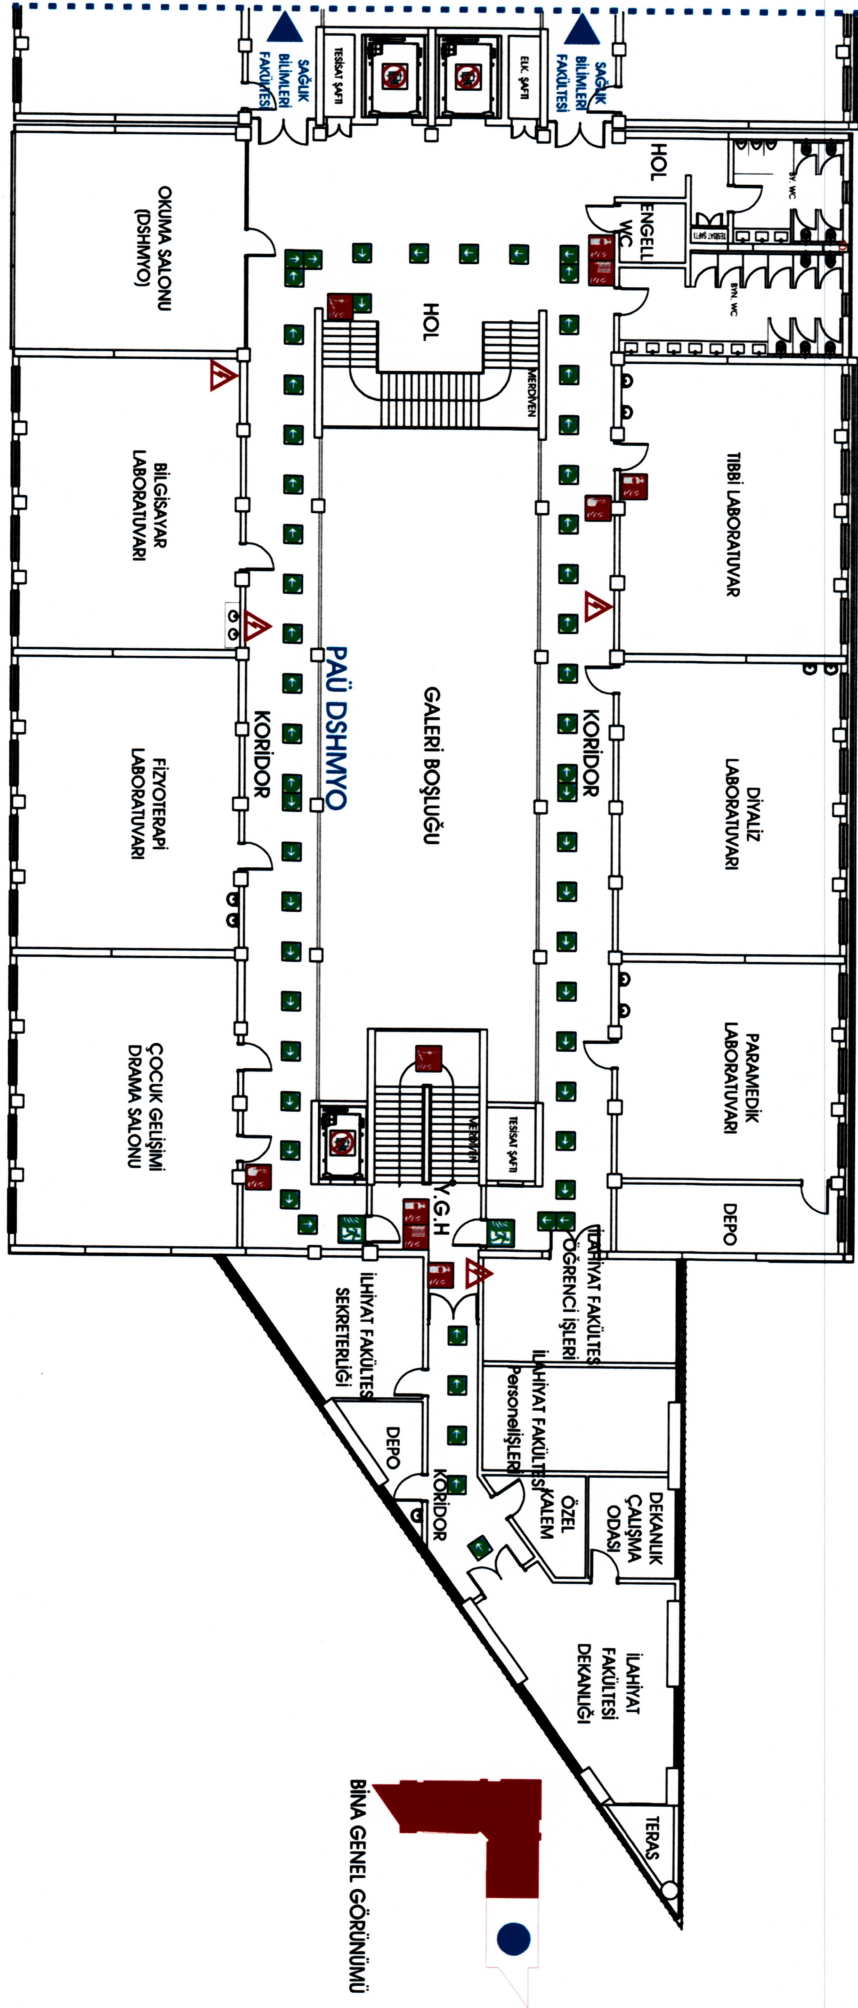

DENİZLİ SAĞLIK HİZMETLERİ MYO - İLAHİYAT FAKÜLTESİ

ACIL DURUM TAHLİYE PLANI

(Emergency Evacuation Plan)

BURADASINIZ
You Are Here

ELEKTRİK PANOSU
Electric Panel

İLK YARDIM
First Aid

YANGINDA AŞANSÖR KULLANMAYIN
Do Not Use in Fire Elevator

TOPLANMA ALANI
Evacuation Assembly Point

YANGIN MERDİVENİ
Fire Stairs

KAÇIŞ YÖNÜ
Escape Route

YANGIN ALARM BUTONU
Fire Alarm Button

YANGIN SÖNDÜRME TÜPÜ
Fire Extinguisher

YANGIN HORTUMU DOLABI
Fire Hose Cabinet

YANGIN KAÇIŞ
Fire Exit

D-BLOK 2. KAT PLANI