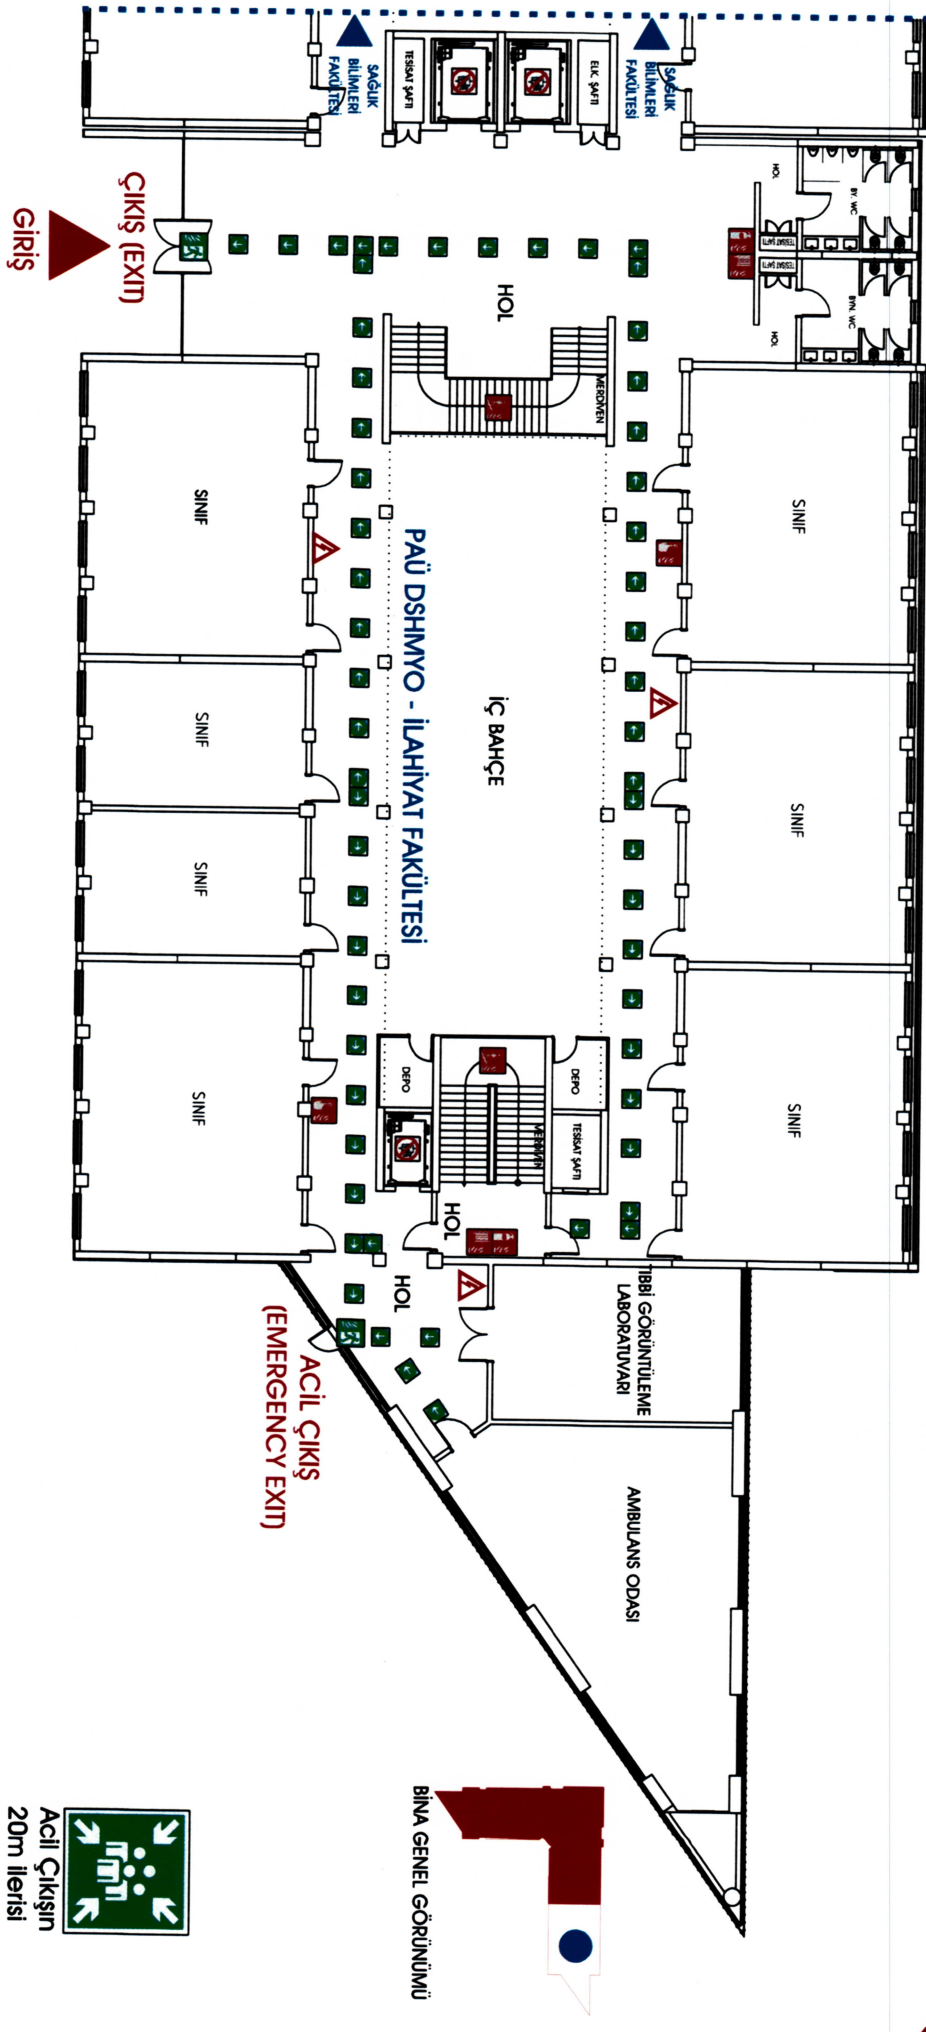

DENİZLİ SAĞLIK HİZMETLERİ MYO - İLAHİYAT FAKÜLTESİ

ACIL DURUM TAHLİYE PLANI

(Emergency Evacuation Plan)

BURADASINIZ
You Are Here

KAÇIŞ YÖNÜ
Escape Route

ELEKTRİK PANOSU
Electric Panel

YANGIN ALARM BUTONU
Fire Alarm Button

İLK YARDIM
First Aid

YANGIN SÖNDÜRME TİPÜ
Fire Extinguisher

YANGINDA AŞANSÖR KULLANMAYIN
Do Not Use in Fire Elevator

YANGIN HORTUMU DOLABI
Fire Hose Cabinet

TOPLANMA NOKTASI
Evacuation Assembly Point

YANGIN KAÇIŞ
Fire Exit

YANGIN MERDIVENİ
Fire Stairs

Acil Çıkışın
20m İlerisi

D-BLOK ZEMİN KAT PLANI