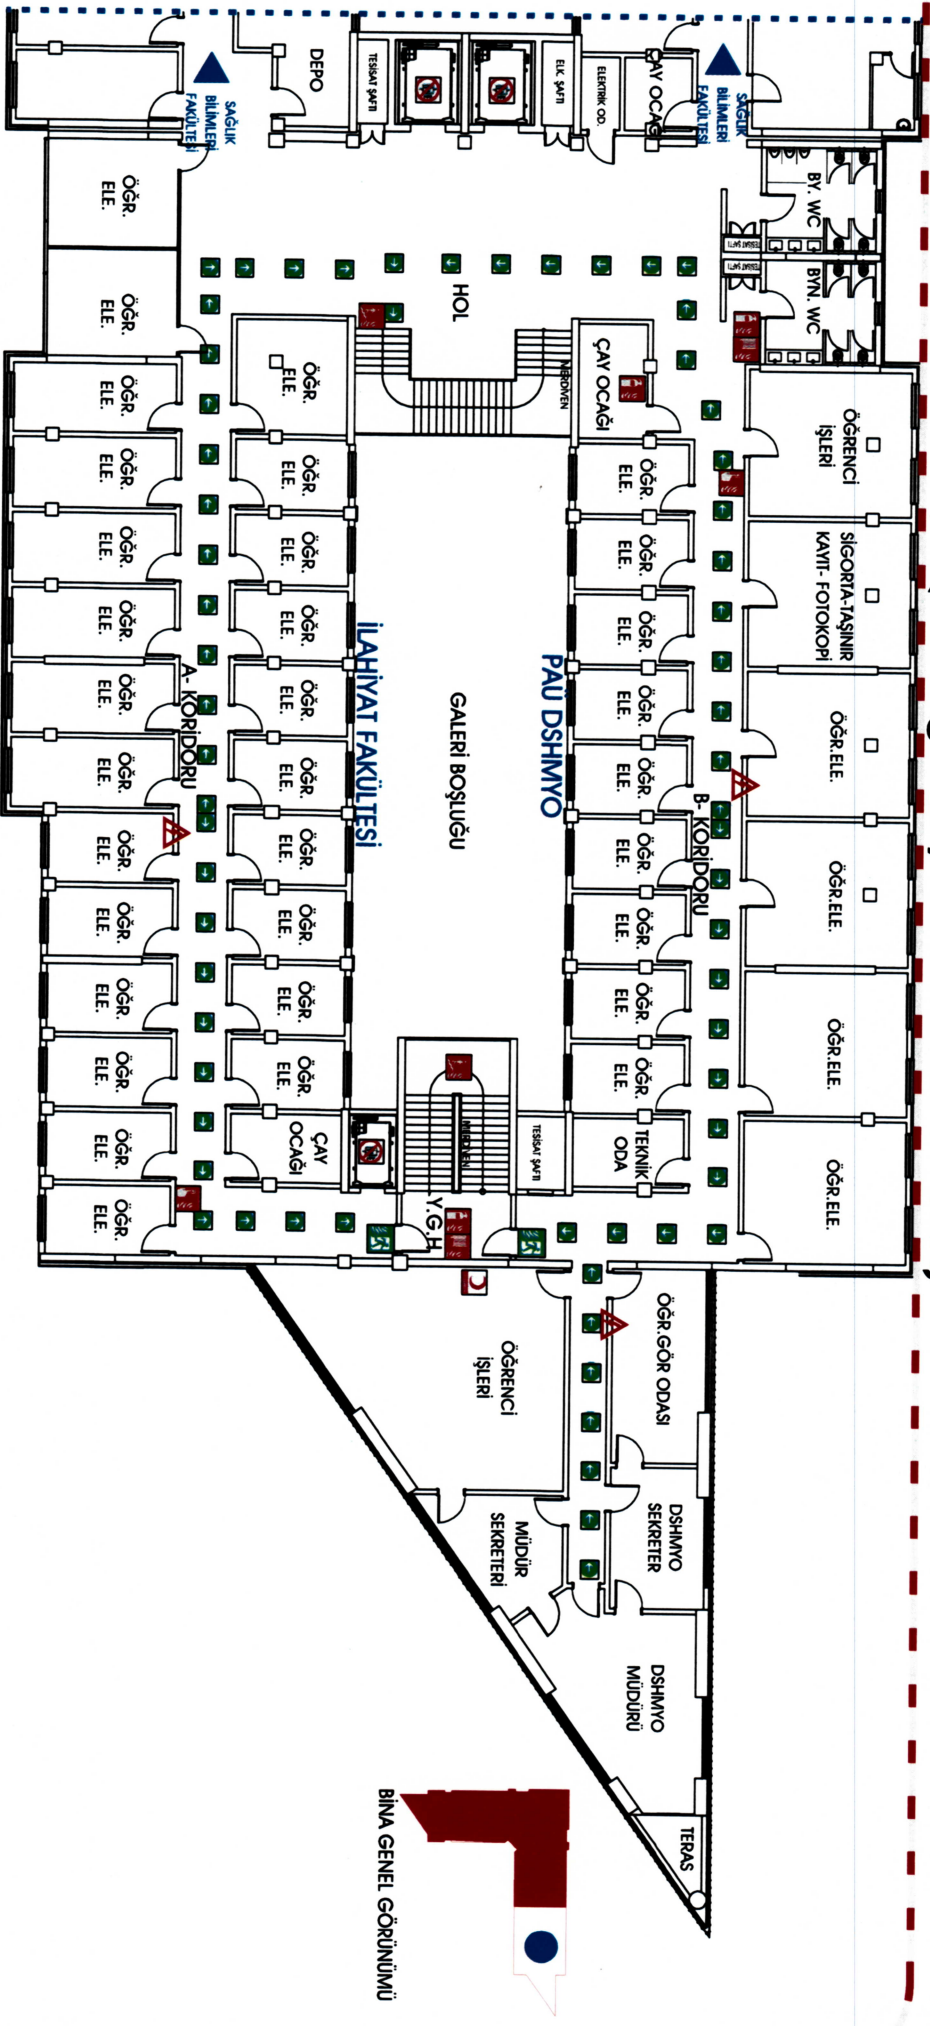

## D-BLOK ZEMİN KAT PLANI

 YANGIN MERDİVENİ  
Fire Stairs

 KAÇIŞ YÖNÜ  
Escape Route

 YANGIN ALARM BUTONU  
Fire Alarm Button

 YANGIN SÖNDÜRME TÜPÜ  
Fire Extinguisher

 YANGIN HORTUMU DOLABI  
Fire Hose Cabinet

 YANGIN KAÇIŞ  
Fire Exit

# D-BLOK 2. KAT PLANI

**BURADASINIZ**  
You Are Here

**KAÇIŞ YÖNÜ**  
Escape Route

**ELEKTRİK PANOSU**  
Electric Panel

**YANGIN ALARM BUTONU**  
Fire Alarm Button

**İLK YARDIM**  
First Aid

**YANGIN SÖNDÜRME TÜPÜ**  
Fire Extinguisher